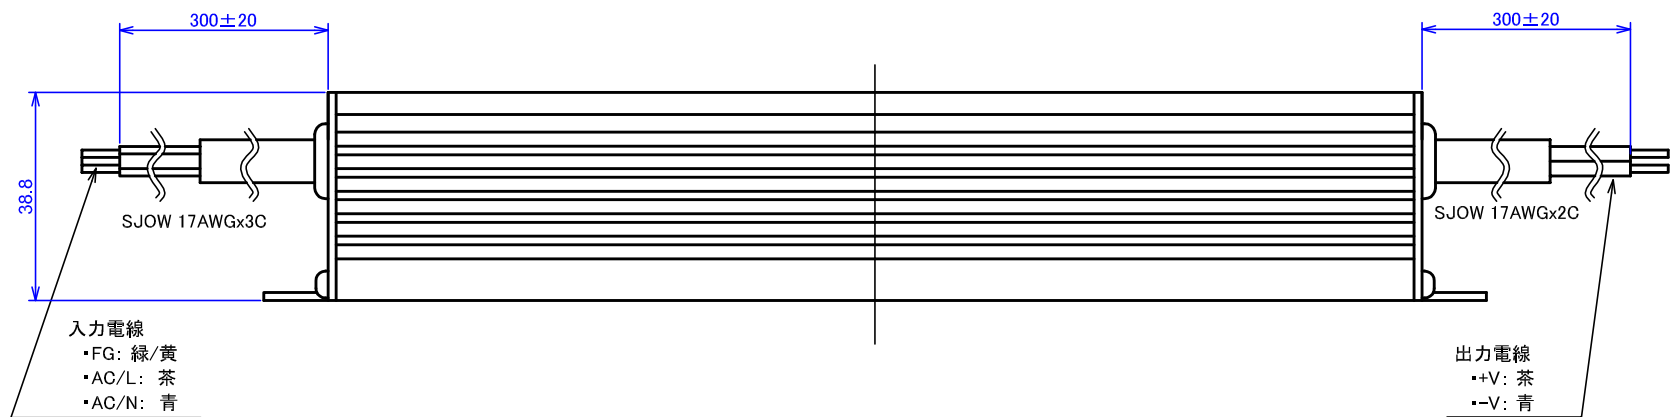

AC 100V ~ 240V 入力側

DC 24V 出力側

※ご注意 3本の線がある側がAC100~240Vの入力です。

MEAN WELL製 直流電源装置 屋内/屋外							
品番	入力電圧(V)	出力電圧(V)	定格電力(W)	サイズ(mm)	重量(kg)	備考	図面作成
HLG-100H-24	AC 100-240	DC 24	96	220x68x38.8	1.12	IP67対応(防滴) PSE対応	'17.12.1