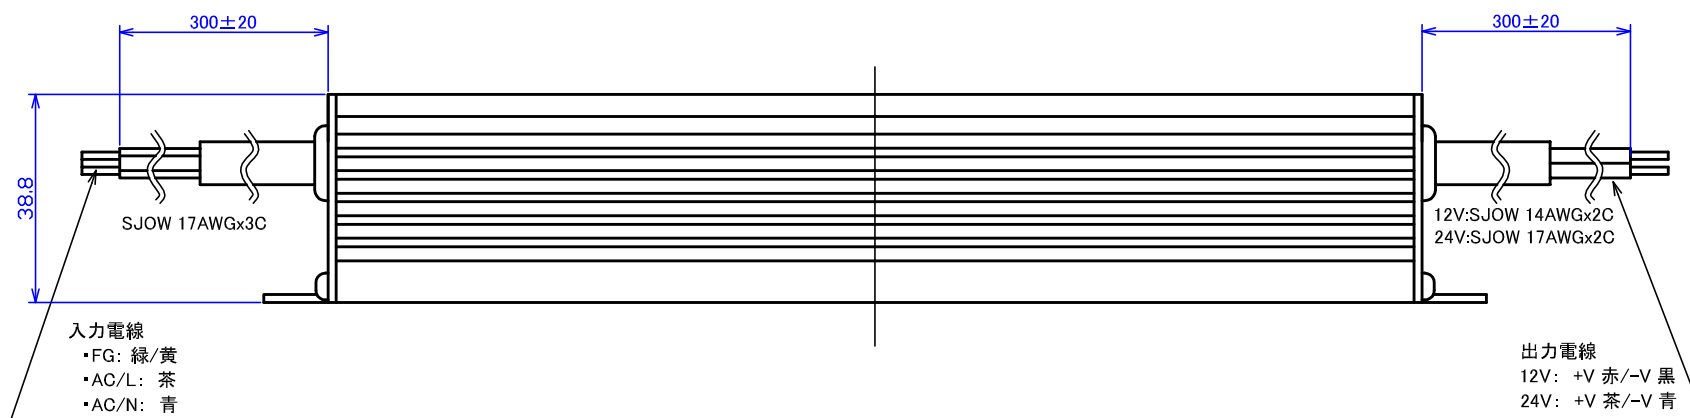

AC 100V ~ 240V 入力側

DC 12V/24V 出力側

※ご注意 3本の線がある側がAC100~240Vの入力です。

MEAN WELL製 直流電源装置 屋内/屋外							
品番	入力電圧(V)	出力電圧(V)	定格電力(W)	サイズ(mm)	重量(kg)	備考	図面作成
HLG-150H-12	AC 100~240	DC 12	150	228x68x38.8	1.15	IP67対応(防滴) PSE対応	'17.12.1
HLG-150H-24	AC 100~240	DC 24	151.2	228x68x38.8	1.15	IP67対応(防滴) PSE対応	'17.12.1

三角法(単位: mm)