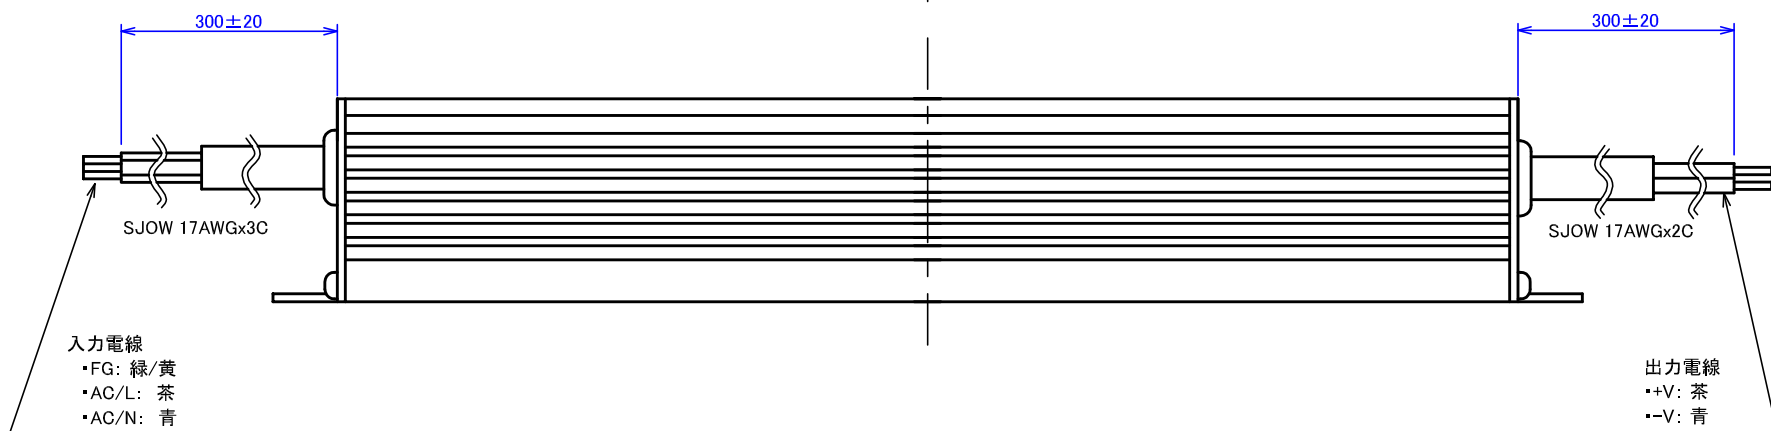

AC 100V ~240V 入力側

DC 24V 出力側

入力電線
 ・FG: 緑/黄
 ・AC/L: 茶
 ・AC/N: 青

出力電線
 ・+V: 茶
 ・-V: 青

※ご注意 3本の線がある側がAC100~240Vの入力です。

MEAN WELL製 直流電源装置 屋内/屋外

品番	入力電圧(V)	出力電圧(V)	定格電力(W)	サイズ(mm)	重量(kg)	備考	図面作成
HLG-240H-24	AC 100-240	DC 24	240	244.2x68x38.8	1.3	IP67対応(防滴) PSE対応	'17.12.1

三角法 (単位: mm)