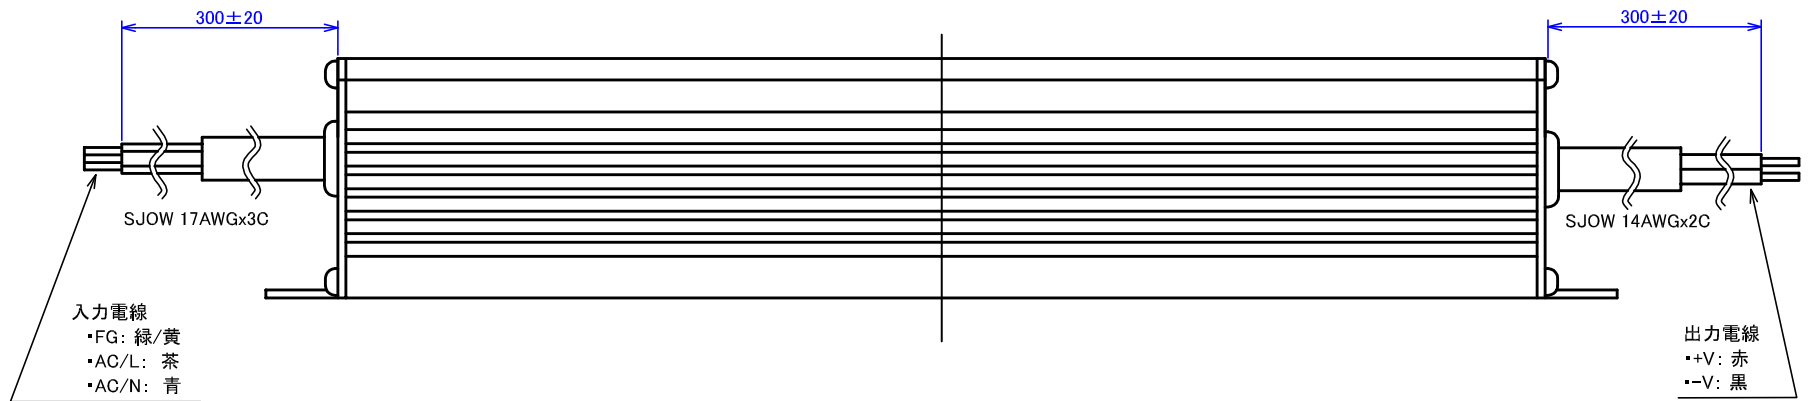

AC 100V ~240V 入力側

DC 24V 出力側

入力電線
 ・FG: 緑/黄
 ・AC/L: 茶
 ・AC/N: 青

出力電線
 ・+V: 赤
 ・-V: 黒

※ご注意 3本の線がある側がAC100~240Vの入力です。

MEAN WELL製 直流電源装置 屋内/屋外							
品番	入力電圧(V)	出力電圧(V)	定格電力(W)	サイズ(mm)	重量(kg)	備考	図面作成
HLG-320H-24	AC 100-240	DC 24	320	252x90x43.8	1.88	IP67対応(防滴) PSE対応	'17.12.1