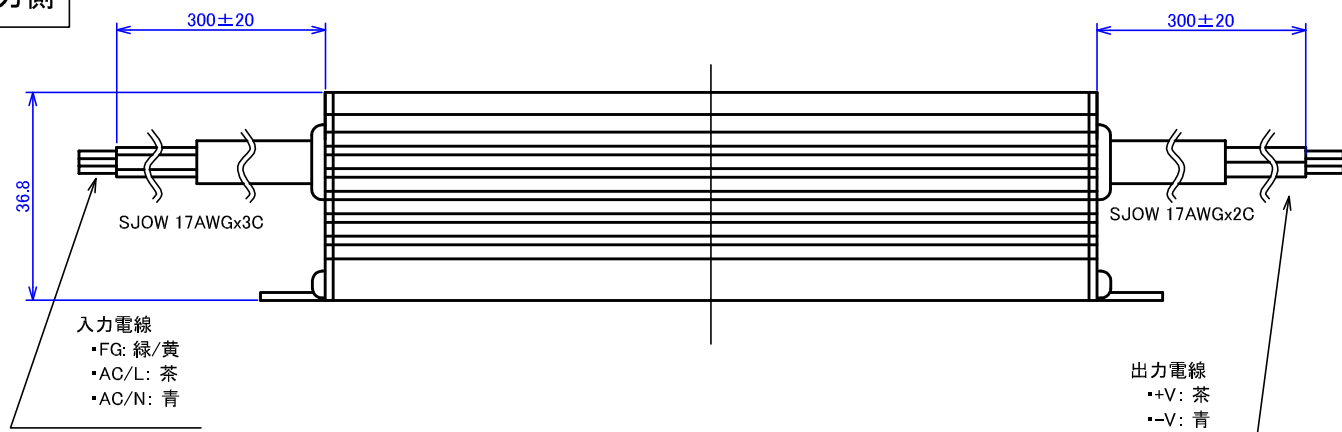

AC 100V ~240V 入力側

DC 12V 出力側

入力電線
 ・FG: 緑/黄
 ・AC/L: 茶
 ・AC/N: 青

出力電線
 ・+V: 茶
 ・-V: 青

※ご注意 3本の線がある側がAC100~240Vの入力です。

MEAN WELL製 直流電源装置 屋内/屋外							
品番	入力電圧(V)	出力電圧(V)	定格電力(W)	サイズ(mm)	重量(kg)	備考	図面作成
HLG-40H-12	AC 100-240	DC 12	40	171x61.5x36.8	0.73	IP67対応(防滴) PSE対応	'17.12.1