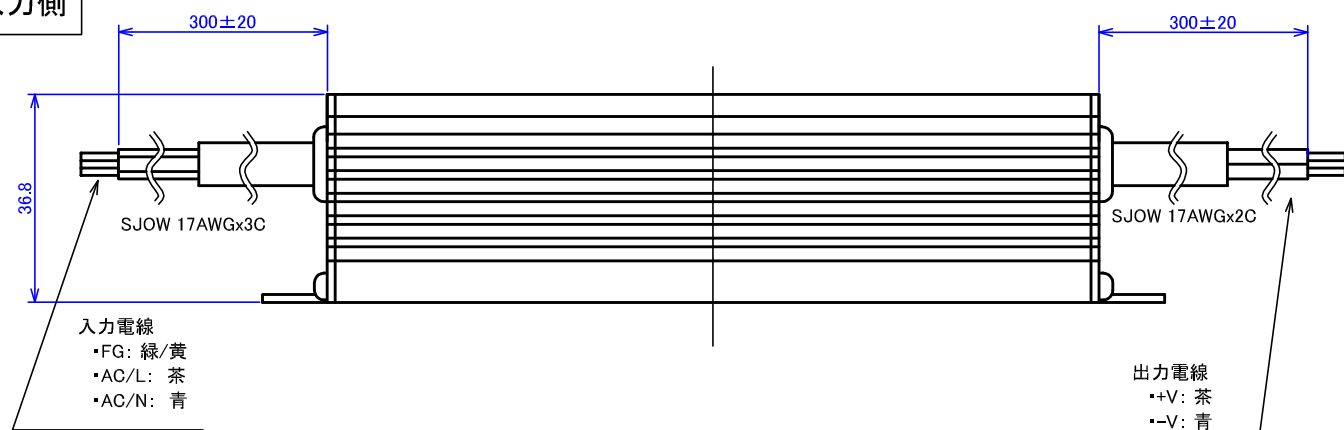

AC 100V~240V 入力側

DC 24V 出力側

※ご注意 3本の線がある側がAC100~240Vの入力です。

MEAN WELL製 直流電源装置 屋内/屋外							
品番	入力電圧(V)	出力電圧(V)	定格電力(W)	サイズ(mm)	重量(kg)	備考	図面作成
HLG-60H-24	AC 100-240	DC 24	60	171x61.5x36.8	0.73	IP67対応(防滴) PSE対応	'17.12.1