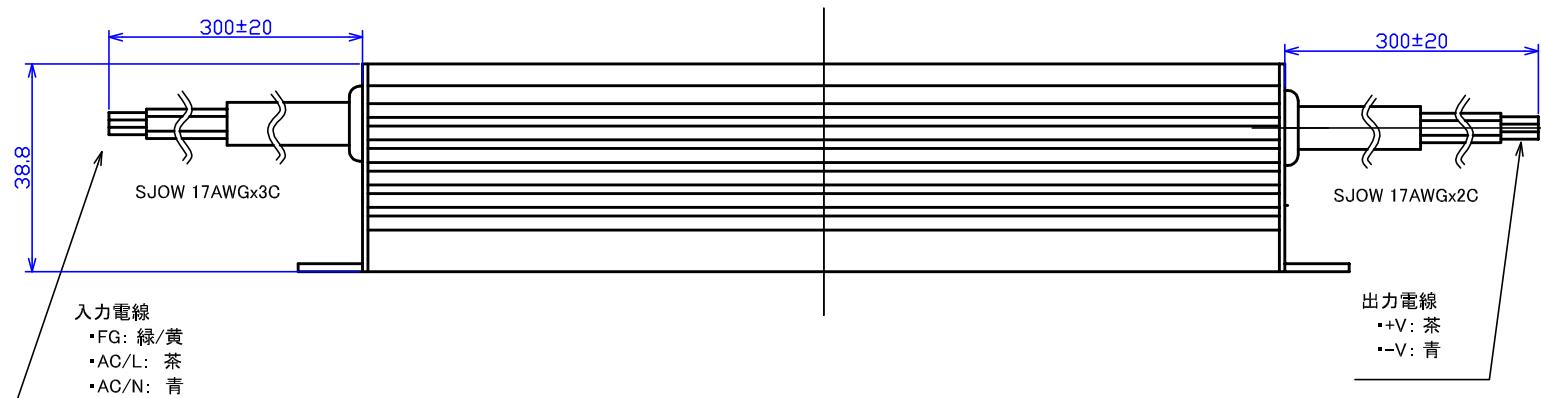

AC 100V ~240V 入力側

DC 12V 出力側

入力電線
 ・FG: 緑/黄
 ・AC/L: 茶
 ・AC/N: 青

出力電線
 ・+V: 茶
 ・-V: 青

※ご注意 3本の線がある側がAC100~240Vの入力です。

MEAN WELL製 直流電源装置 屋内/屋外							
品番	入力電圧(V)	出力電圧(V)	定格電力(W)	サイズ(mm)	重量(kg)	備考	図面作成
HLG-80H-12	AC 100-240	DC 12	60	195.6x61.5x38.8	0.84	IP67対応(防滴) PSE対応	'17.12.1