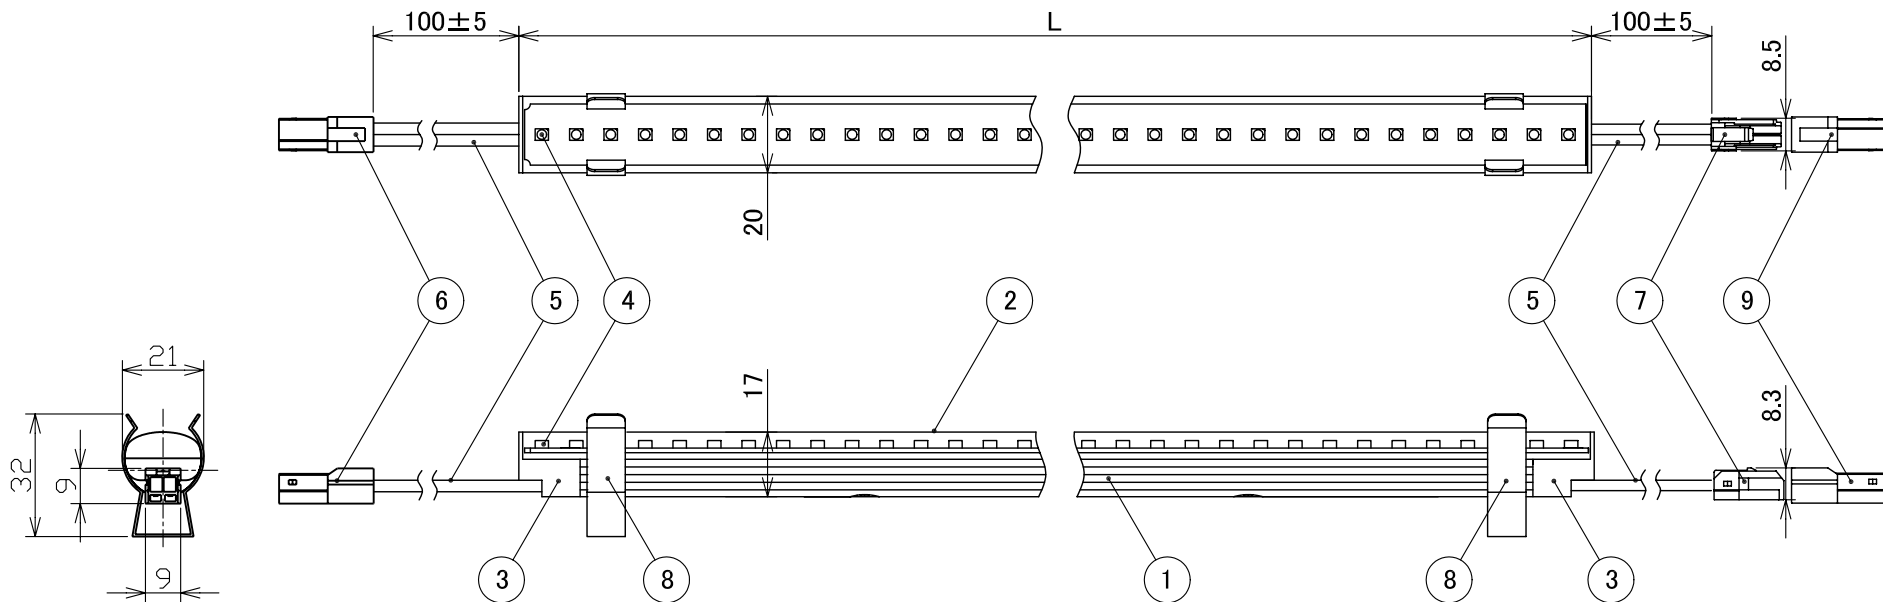

品番	RL16-030	RL16-060	RL16-090	RL16-120
L寸法	300	597	894	1191

9	絶縁キャップ	連結時は取り外す
8	ホルダー	ステンレス(L=1191のみ3個付属)
7	連結コネクタ	
6	ACプラグ	
5	リード線	
4	LED	
3	エンドキャップ	
2	プラスチックカバー	透明(乳半タイプ有)
1	アルミケース	
番号	部品名	備考

本図面に記載の内容は改良その他により予告なく変更になる場合があります。予めご了承ください。

改版履歴				材質・寸度				数量	処理・加工																	
⑥				製品外観図								機種	建築サイズ(タイプ1=ACプラグ+連結コネクタタイプ)													
⑤												摘要	1:2			設計	西村	製図	高木	検図	西村	承認	西村	品番	RL16-□□□A□-11	
④												尺度											品名	LEDロッドライト		
③																										
②																										
①																										

品番	RL16-030	RL16-060	RL16-090	RL16-120
L寸法	300	597	894	1191

9	絶縁キャップ	連結時は取外す
8	ホルダー	ステンレス(L=1191のみ3個付属)
7	連結コネクタ	
6	連結コネクタ	
5	リード線	
4	LED	
3	エンドキャップ	
2	プラスチックカバー	透明(乳半タイプ有)
1	アルミケース	
番号	部品名	備考

本図面に記載の内容は改良その他により予告なく変更になる場合があります。予めご了承ください。

品番	RL16-028	RL16-057	RL16-085	RL16-113
L寸法	287	571	854	1138

9	絶縁キャップ	連結時は取り外す
8	ホルダー	ステンレス(L=1138のみ3個付属)
7	連結コネクタ	
6	ACプラグ	
5	リード線	
4	LED	
3	エンドキャップ	
2	プラスチックカバー	透明(乳半タイプ有)
1	アルミケース	
番号	部品名	備考

本図面に記載の内容は改良その他により予告なく変更になる場合があります。予めご了承ください。