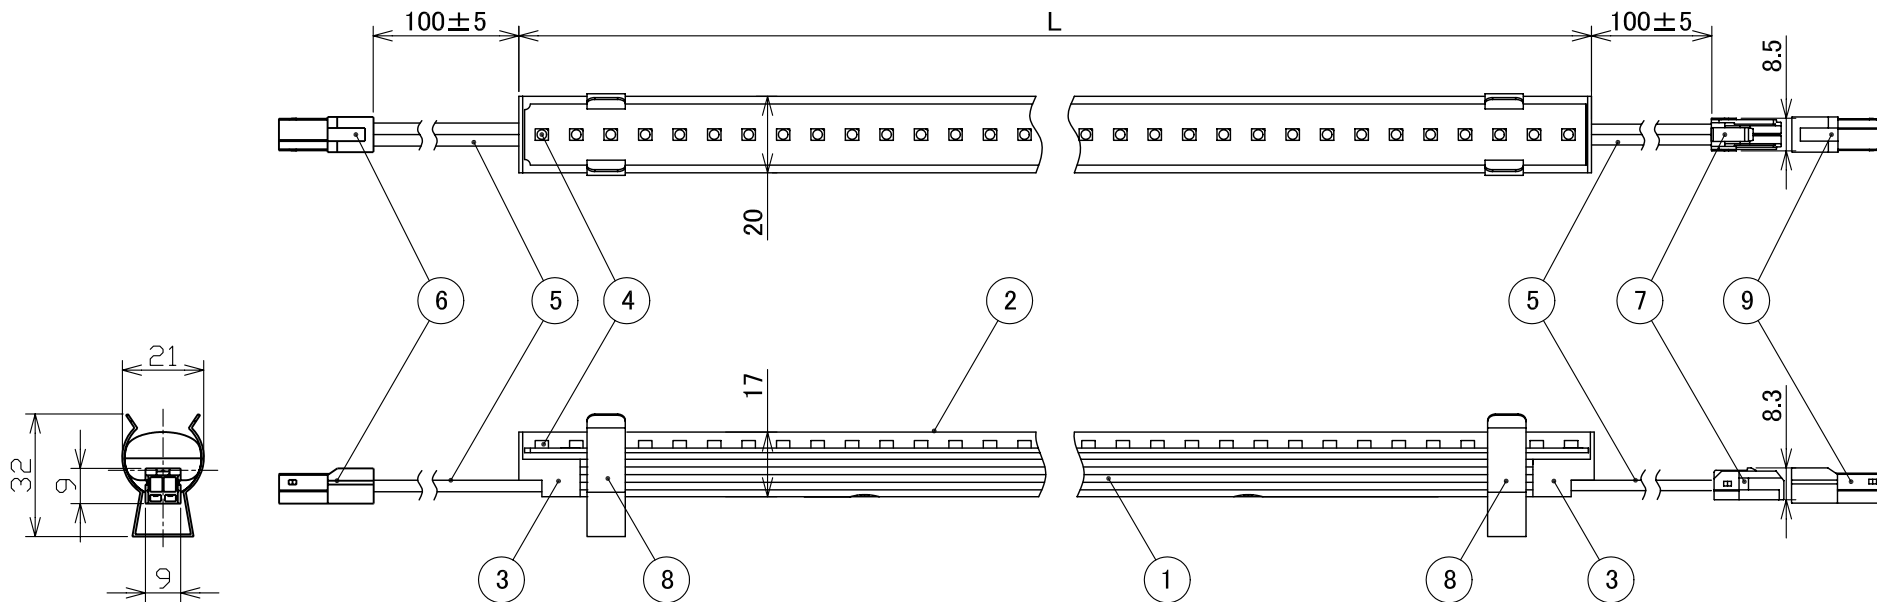

品番	RL16-028	RL16-057	RL16-085	RL16-113
L寸法	287	571	854	1138

9	絶縁キャップ	連結時は取外す
8	ホルダー	ステンレス(L=1138のみ3個付属)
7	連結コネクタ	
6	連結コネクタ	
5	リード線	
4	LED	
3	エンドキャップ	
2	プラスチックカバー	透明(乳半タイプ有)
1	アルミケース	
番号	部品名	備考

本図面に記載の内容は改良その他により予告なく変更になる場合があります。予めご了承ください。

改版履歴			材質・寸度		数量	処理・加工																		
⑥			摘要	製品外観図						機種	棚下サイズ(タイプ2=両端連結コネクタタイプ)													
⑤				尺度	1:2	設計	西村	製図	高木	検図	西村	承認	西村	品番	RL16-□□□A□-21									
④														品名	LEDロッドライト									
③																								
②																								
①						10.02.22		10.02.25		10.02.26		10.02.26