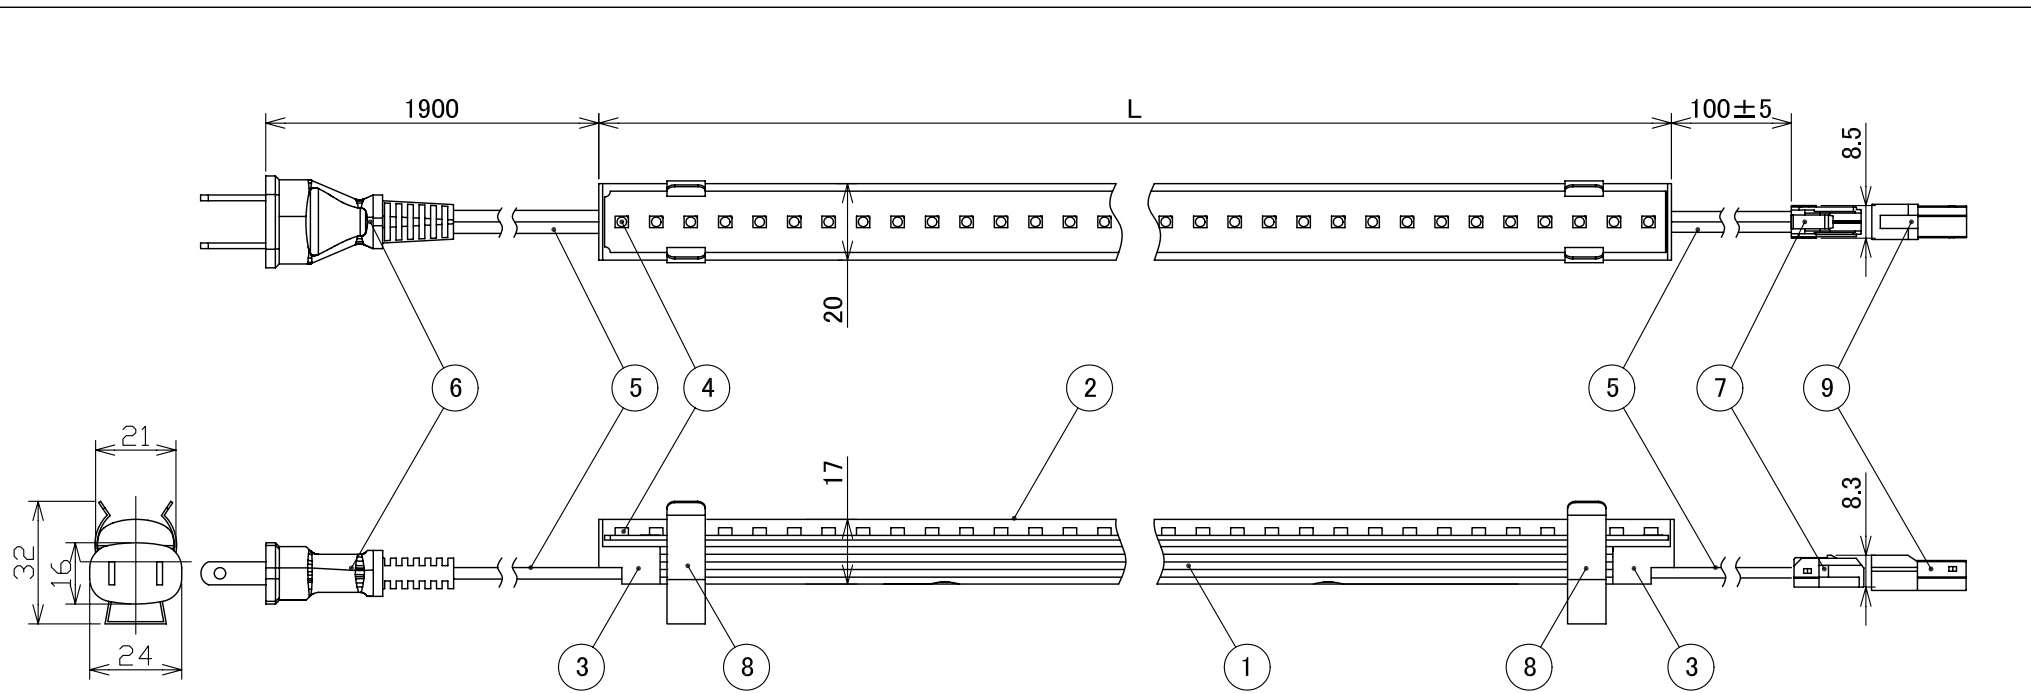

品番	RL16-030	RL16-060	RL16-090	RL16-120
L寸法	300	597	894	1191

9	絶縁キャップ	連結時は取り外す
8	ホルダー	ステンレス(L=1191のみ3個付属)
7	連結コネクタ	
6	ACプラグ	
5	リード線	
4	LED	
3	エンドキャップ	
2	プラスチックカバー	透明(乳半タイプ有)
1	アルミケース	
番号	部品名	備考

本図面に記載の内容は改良その他により予告なく変更になる場合があります。予めご了承ください。

改版履歴				材質・寸度				数量	処理・加工																	
⑥				製品外観図								機種	建築サイズ(タイプ1=ACプラグ+連結コネクタタイプ)													
⑤												摘要	1:2			設計	西村	製図	高木	検図	西村	承認	西村	品番	RL16-□□□A□-11	
④												尺度											品名	LEDロッドライト		
③																										
②																										
①																										

品番	RL16-030	RL16-060	RL16-090	RL16-120
L寸法	300	597	894	1191

9	絶縁キャップ	連結時は取外す
8	ホルダー	ステンレス(L=1191のみ3個付属)
7	連結コネクタ	
6	連結コネクタ	
5	リード線	
4	LED	
3	エンドキャップ	
2	プラスチックカバー	透明(乳半タイプ有)
1	アルミケース	
番号	部品名	備考

本図面に記載の内容は改良その他により予告なく変更になる場合があります。予めご了承ください。

品番	RL16-028	RL16-057	RL16-085	RL16-113
L寸法	287	571	854	1138

9	絶縁キャップ	連結時は取り外す
8	ホルダー	ステンレス(L=1138のみ3個付属)
7	連結コネクタ	
6	ACプラグ	
5	リード線	
4	LED	
3	エンドキャップ	
2	プラスチックカバー	透明(乳半タイプ有)
1	アルミケース	
番号	部品名	備考

本図面に記載の内容は改良その他により予告なく変更になる場合があります。予めご了承ください。