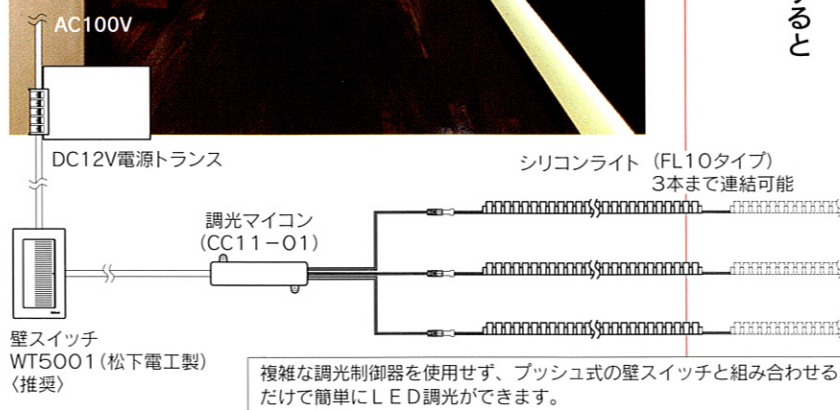

SILICONE LIGHT

段調光システム

atex ADVANCED TECHNOLOGY EXPERT

[適合商品：単色カラーモデル、C/T/TII/S-TYPE]

シリコンライトをお好みの明るさで
ご使用いただけます。

複雑な調光制御器を使用せず、プッシュ式の壁スイッチと組み合わせるだけで簡単にLED調光ができます。

壁スイッチでシリコンライトを8段階の明るさに
段調光することが可能です。
住宅のフットライト、間接照明、常夜灯等に使用すると
より一層の経済的な効果が得られます。