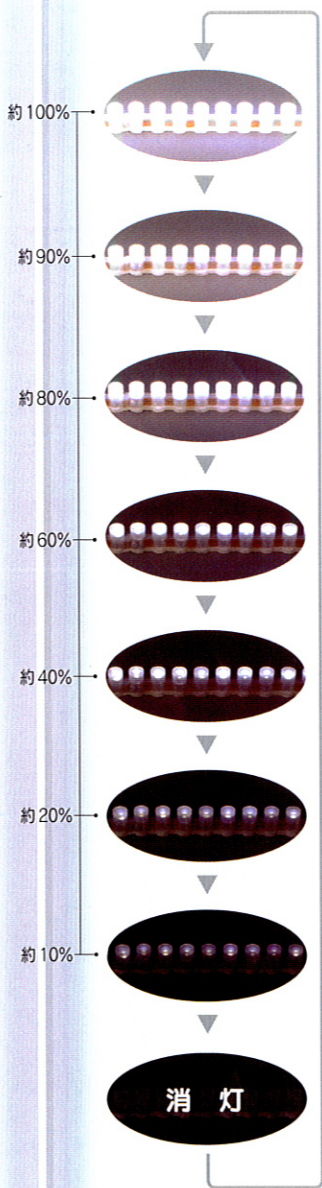

SILICONE LIGHT

段調光システム

atex ADVANCED TECHNOLOGY EXPERT

[適合商品：単色カラーモデル、C/T/TII/S-TYPE]

シリコンライトをお好みの明るさで
ご使用いただけます。

複雑な調光制御器を使用せず、プッシュ式の壁スイッチと組み合わせるだけで簡単にLED調光ができます。

壁スイッチでシリコンライトを8段階の明るさに
段調光することが可能です。
住宅のフットライト、間接照明、常夜灯等に使用すると
より一層の経済的な効果が得られます。