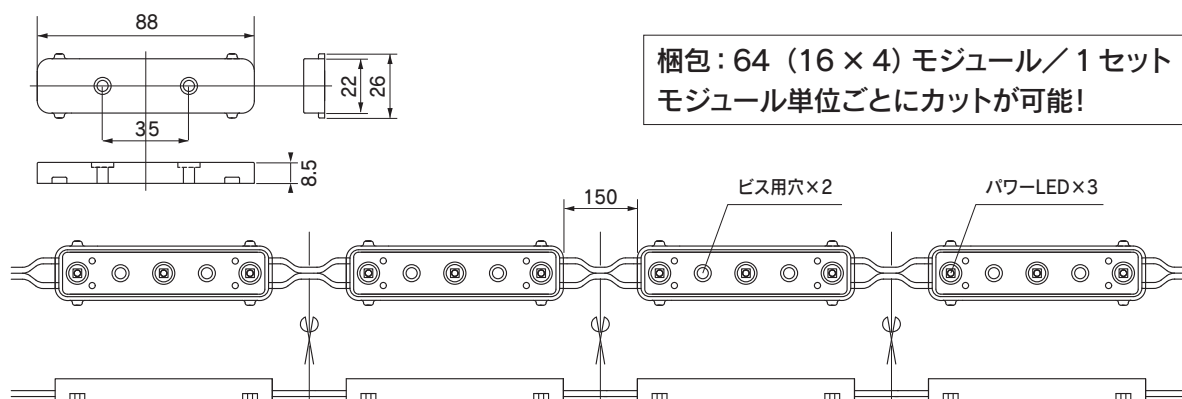

特徴

- ・大型・薄型看板に対応
- ・インパクトのある明るさと長寿命を実現
- ・「どこでもカット」して1モジュール単位で使用可能
- ・フルモールド構造による高い防滴性と安全性
- ・信頼性の高い国産の超高輝度LED採用
- ・シンプルなデザインとコンパクト・軽量設計
- ・低コスト・低消費電力・メンテナンスフリー

仕様

品名	LED モジュール
品番	LM03-164AW5-0
外形	W88 D22 H8.5 (突起部除く)
筐体材質	ポリカーボネイト(難燃材)
質量	約 28 g (1モジュールあたり)
モジュール間隔	最大 150mm
耐水性	防滴仕様
入力電圧	DC12V
消費電力	約 1.5W (1モジュールあたり)
発光色	白
取扱環境	屋内 (-10 ~ +70℃)
備考	直列連結数 16モジュール