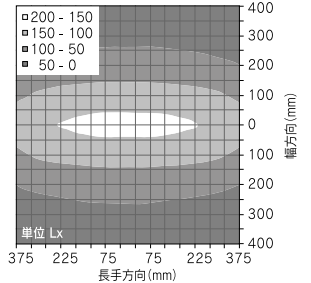

配光曲線 Polar Graph

配光曲線 25cm直下

最大照度 白:366Lx 電球色:158Lx

記載の特性は、長さが900mmのもので、
 本カタログ表記の色温度・照度分布・配光特性などの数値は参考値であり、その値を保証するものではありません。目安としてお考え下さい。

照度分布 25cm直下(白)

照度分布 25cm直下(電球色)

特許申請中

代理店 Contact Information