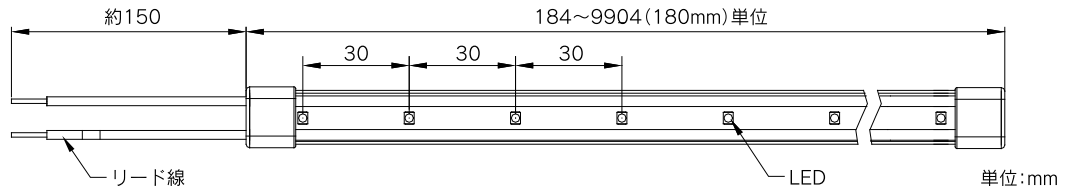

配光曲線 Polar Graph

配光曲線 25cm直下

最大照度 白:366Lx 電球色:158Lx

記載の特性は、長さが900mmのもので、
 本カタログ表記の色温度・照度分布・配光特性などの数値は参考値であり、その値を保証するものではありません。目安としてお考え下さい。

照度分布 25cm直下(白)

照度分布 25cm直下(電球色)

特許申請中

代理店 Contact Information