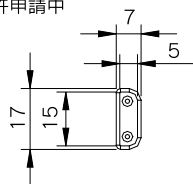

配光曲線 Polar Graph

配光曲線 25cm直下

最大照度 白:366Lx 電球色:158Lx

記載の特性は、長さが900mmのもので、
 本カタログ表記の色温度・照度分布・配光特性などの数値は参考値であり、その値を保証するものではありません。目安としてお考え下さい。

照度分布 25cm直下(白)

照度分布 25cm直下(電球色)

特許申請中

代理店 Contact Information