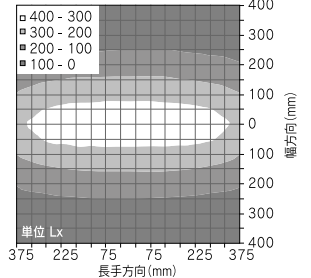

配光曲線 Polar Graph

配光曲線 25cm直下

最大照度 白:366Lx 電球色:158Lx

記載の特性は、長さが900mmのもので、
 本カタログ表記の色温度・照度分布・配光特性などの数値は参考値であり、その値を保証するものではありません。目安としてお考え下さい。

照度分布 25cm直下(白)

照度分布 25cm直下(電球色)

特許申請中

代理店 Contact Information