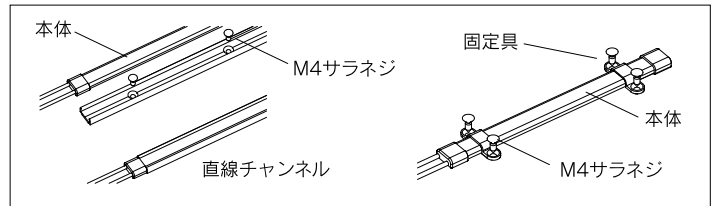

LEDテープライト

電飾・間接照明用、曲面施工可能な薄型フレキシブルライトです。

屋内・屋外使用ができます
(防滴・防塵性能があります)

らくらく施工
 連結加工不要で最長 9.9 mまで施工可能です。
 (18cm 単位で製作可能)

質感とスリムさにこだわったデザイン
 点灯時のみならず、不点灯時の外観も綺麗です。

ADVANCED TECHNOLOGY EXPERT

仕様 Specification

品名	LED テープライト
品番	TL30-090AW-01 発光色記号
外形	W15(17) × H5(7) × L184~9904mm
光源	日亜化学工業製 LED
光源ピッチ	30 mm
発光色※1	白 (W) / 電球色 (L) 赤 (R) / 緑 (G) / 青 (B) / 橙 (O)
色温度	白 : 6000K / 電球色 : 3200K
指向特性2θ 1/2	120°
入力電圧	DC24V
消費電力	最大 4 W/m
重量	約 110 g/m
取扱環境	屋内・屋外 (-10 ~ +60℃) 防滴・防塵仕様
最小曲半径	R30 mm (長さ方向)

配光曲線 Polar Graph

配光曲線 25cm直下

最大照度 白:366Lx 電球色:158Lx

記載の特性は、長さが900mmのもので、
 本カタログ表記の色温度・照度分布・配光特性などの数値は参考値であり、その値を保証するものではありません。目安としてお考え下さい。

照度分布 25cm直下(白)

照度分布 25cm直下(電球色)

特許申請中

代理店 Contact Information