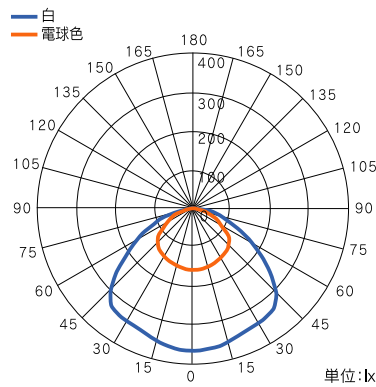

LEDテープライト

電飾・間接照明用、曲面施工可能な薄型フレキシブルライトです。

屋内・屋外使用ができます
(防滴・防塵性能があります)

らくらく施工
 連結加工不要で最長 9.9 mまで施工可能です。
 (18cm 単位で製作可能)

質感とスリムさにこだわったデザイン
 点灯時のみならず、不点灯時の外観も綺麗です。

ADVANCED TECHNOLOGY EXPERT

仕様 Specification

品名	LED テープライト
品番	TL30-090AW-01 発光色記号
外形	W15(17) × H5(7) × L184~9904mm
光源	日亜化学工業製 LED
光源ピッチ	30 mm
発光色※1	白 (W) / 電球色 (L) 赤 (R) / 緑 (G) / 青 (B) / 橙 (O)
色温度	白 : 6000K / 電球色 : 3200K
指向特性2θ 1/2	120°
入力電圧	DC24V
消費電力	最大 4 W/m
重量	約 110 g/m
取扱環境	屋内・屋外 (-10 ~ +60℃) 防滴・防塵仕様
最小曲半径	R30 mm (長さ方向)

配光曲線 Polar Graph

配光曲線 25cm直下

最大照度 白:366Lx 電球色:158Lx

記載の特性は、長さが900mmのもので、
 本カタログ表記の色温度・照度分布・配光特性などの数値は参考値であり、その値を保証するものではありません。目安としてお考え下さい。

照度分布 25cm直下(白)

照度分布 25cm直下(電球色)

特許申請中

代理店 Contact Information