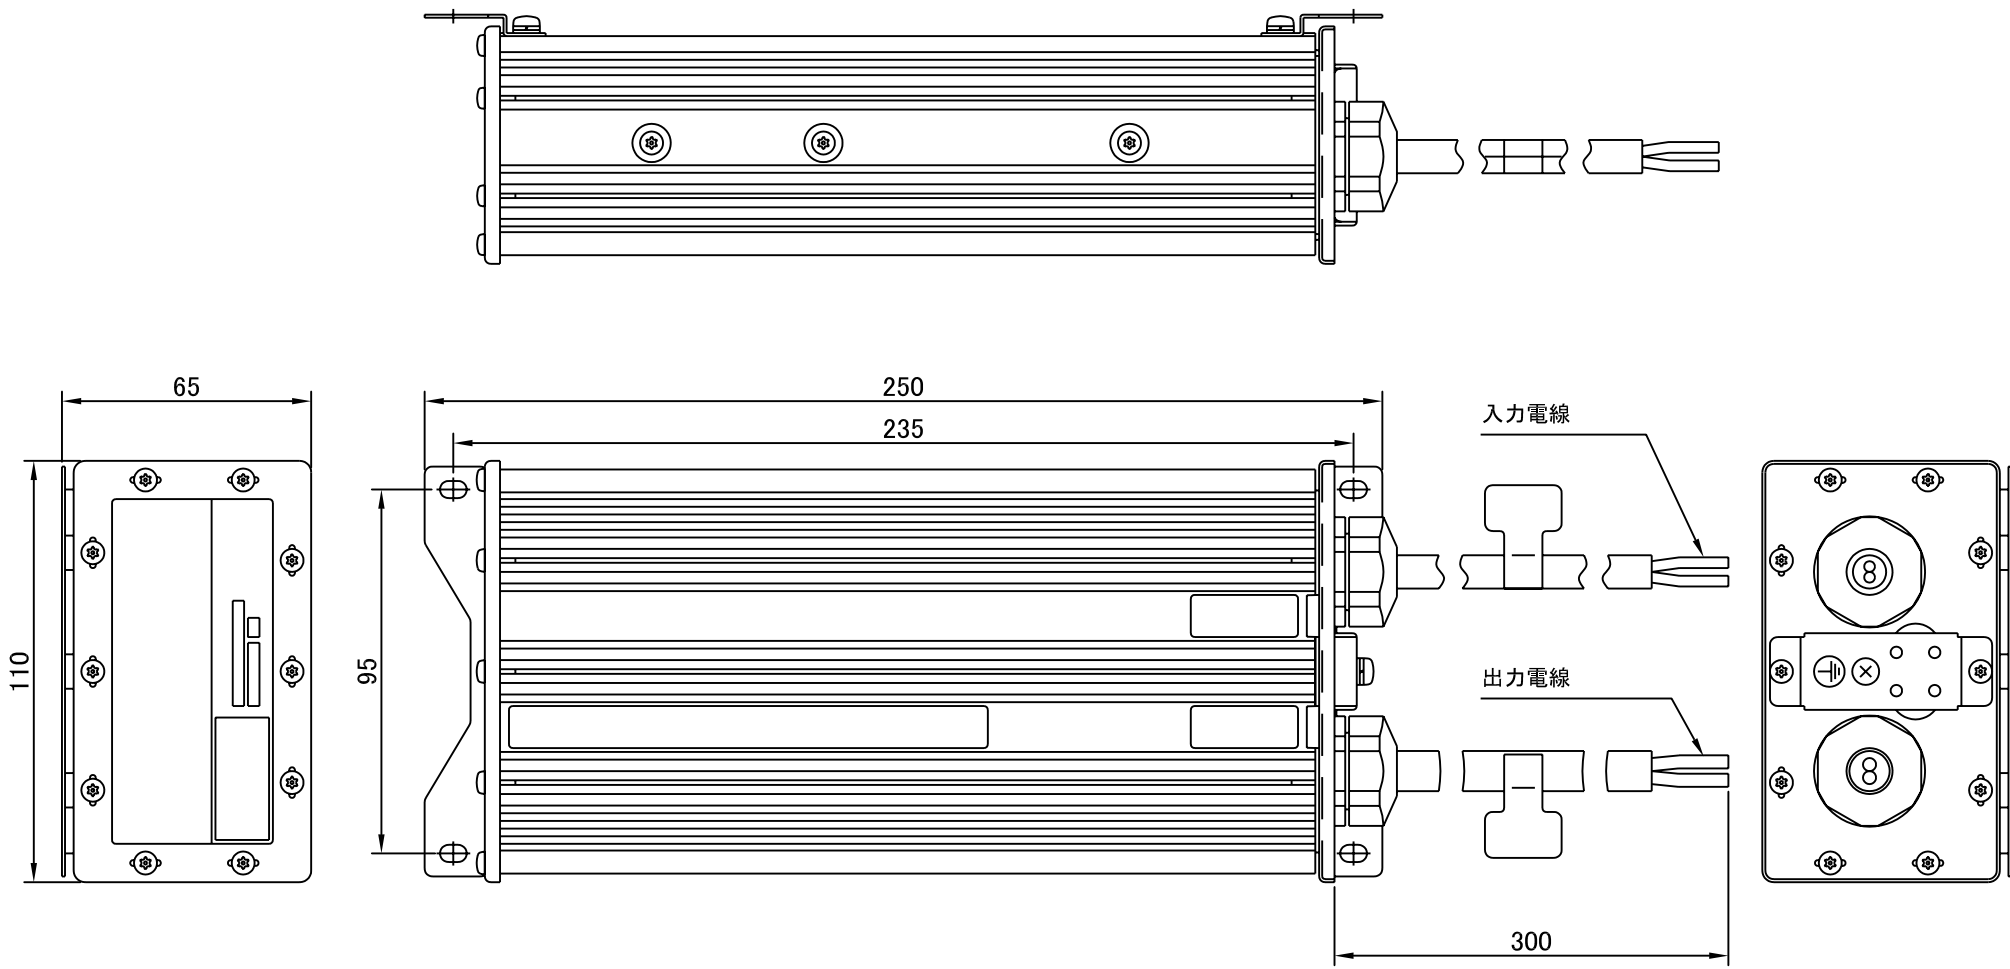

単位: mm

長野日本無線 直流電源装置 / 屋外 / <PSE>			
品番	出力電圧(V)	消費電力(W)	サイズ(mm)
SSP50-12	12	50	65 x 110 x 200
SSP50-24	24		

単位:mm

長野日本無線 直流電源装置 / 屋外 / <PSE>			
品番	出力電圧(V)	消費電力(W)	サイズ(mm)
SSP100-12	12	100	65 x 110 x 250
SSP100-24	24		