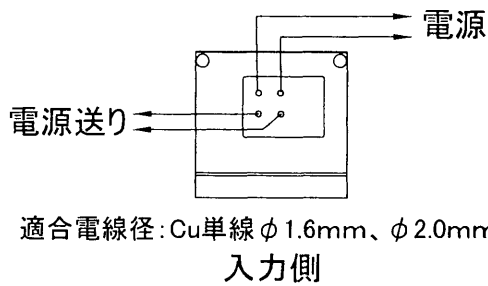

外形寸法:縦304mm×横104mm×高さ78mm
重量:1100g

安全に関するご注意

●本製品は、屋内用シコライト専用直流電源装置です。必ずエイトックス製シコライト(FLシリーズ、SPシリーズ)と組み合わせてお使いください。故障の原因及び感電、火災の原因となります。

●電源装置は周囲温度-10℃～40℃(結露なきこと)範囲でご使用ください。それ以外の環境でご使用になると、火災の原因につながります。

●施工は取扱説明書にしたがい確実に行ってください。横転、逆転しないように設置してください。断熱材、防音材をかぶせた状態、及び住宅の断熱施工天井には使用しないでください。また密閉空間で使用しないでください。過熱により火災の原因となります。

●電源装置のケースを開けたり、改造をしないでください。故障の原因となるばかりでなく、感電、火災等危険が生じる原因となります。

品番	PSA50S-12P-1	
仕様	入力電圧	AC100V
	入力周波数	50/60Hz
	消費電力	64W
	出力電圧	DC12V
	出力電流	4.0A
	シコライト最大接続本数	8本
保護回路	過電圧保護、過電流保護内蔵	

4	ヒートシンク	アルミ	黒塗装
3	端子台	フェノール樹脂	出力側
2	端子台	フェノール樹脂	入力側
1	本体	アルミ	
No.	部品名	材質	備考

尺度	設計	製図	岡本	検図	小田	承認	佐々木	品名	シコライト専用直流電源装置
			07.06.04		07.06.04		19.6.22	品番	PSA50S-12P-1
							本		

外形寸法:縦304mm×横104mm×高さ78mm
重量:1200g

適合電線径:Cu単線φ1.6mm、φ2.0mm

入力側

適合電線径:Cu単線φ1.6mm、φ2.0mm

出力側

安全に関するご注意

●本製品は、屋内用シコライト専用直流電源装置です。必ずエイトックス製シコライト(FLシリーズ、SPシリーズ)と組み合わせてお使いください。故障の原因及び感電、火災の原因となります。

エイトックス株式会社

三角法 単位(mm)

外形寸法:縦304mm × 横104mm × 高さ78mm
重量:1400g

適合電線径: Cu単線φ1.6mm、φ2.0mm

入力側

適合電線径: Cu単線φ1.6mm、φ2.0mm

出力側

安全に関するご注意