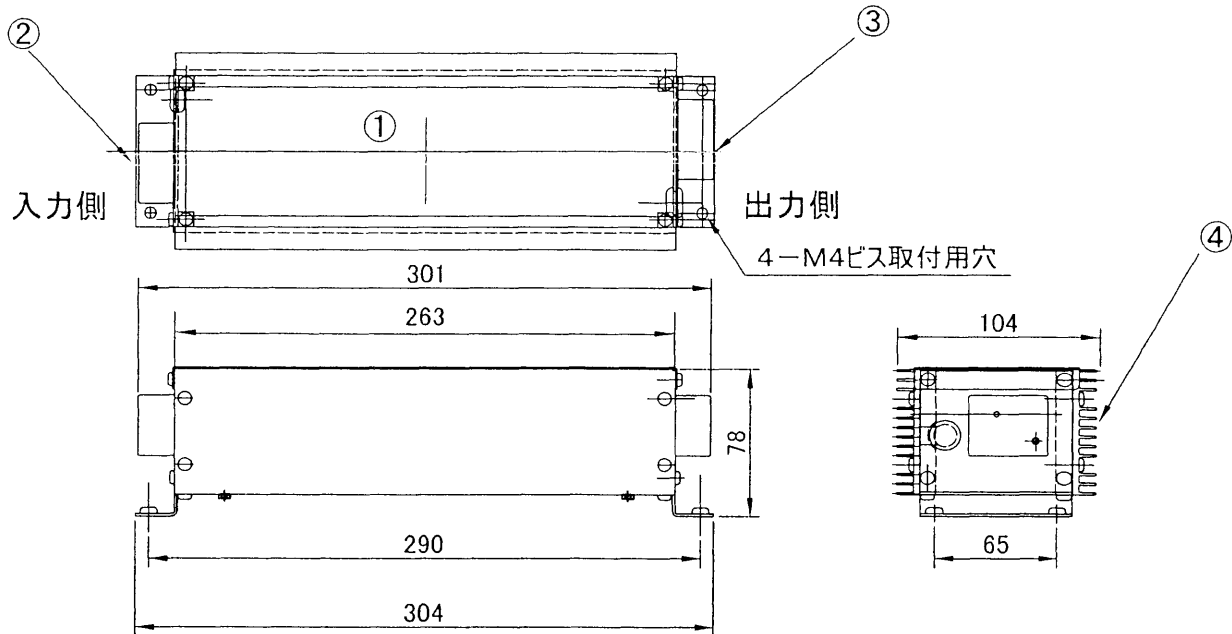

尺度	設計	製図	岡本	検図	小田	承認	佐々木	品名	シコライト専用直流電源装置
			07.06.04		07.06.04		19.6.22	品番	PSA50S-12P-1
							本		

外形寸法:縦304mm×横104mm×高さ78mm
重量:1200g

適合電線径:Cu単線φ1.6mm、φ2.0mm

入力側

適合電線径:Cu単線φ1.6mm、φ2.0mm

出力側

安全に関するご注意

●本製品は、屋内用シコライト専用直流電源装置です。必ずエイトックス製シコライト(FLシリーズ、SPシリーズ)と組み合わせてお使いください。故障の原因及び感電、火災の原因となります。

エイトックス株式会社

三角法 単位(mm)

外形寸法:縦304mm × 横104mm × 高さ78mm
重量:1400g

適合電線径: Cu単線φ1.6mm、φ2.0mm

入力側

適合電線径: Cu単線φ1.6mm、φ2.0mm

出力側

安全に関するご注意