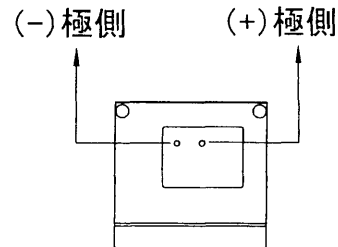

●電源装置のケースを開けたり、改造をしないでください。故障の原因となるばかりでなく、感電、火災等危険が生じる原因となります。

品番	PSA50S-12P-1	
仕様	入力電圧	AC100V
	入力周波数	50/60Hz
	消費電力	64W
	出力電圧	DC12V
	出力電流	4.0A
	シコライト最大接続本数	8本
保護回路	過電圧保護、過電流保護内蔵	

4	ヒートシンク	アルミ	黒塗装
3	端子台	フェノール樹脂	出力側
2	端子台	フェノール樹脂	入力側
1	本体	アルミ	
No.	部品名	材質	備考

尺度	設計	製図	岡本	検図	小田	承認	佐々木	品名	シコライト専用直流電源装置
			07.06.04		07.06.04		19.6.22	品番	PSA50S-12P-1
							本		

外形寸法:縦304mm×横104mm×高さ78mm
重量:1200g

適合電線径:Cu単線φ1.6mm、φ2.0mm

入力側

適合電線径:Cu単線φ1.6mm、φ2.0mm

出力側

安全に関するご注意

●本製品は、屋内用シコライト専用直流電源装置です。必ずエイトックス製シコライト(FLシリーズ、SPシリーズ)と組み合わせてお使いください。故障の原因及び感電、火災の原因となります。

エイトックス株式会社

三角法 単位(mm)

外形寸法:縦304mm × 横104mm × 高さ78mm
重量:1400g

適合電線径: Cu単線φ1.6mm、φ2.0mm

入力側

適合電線径: Cu単線φ1.6mm、φ2.0mm

出力側

安全に関するご注意