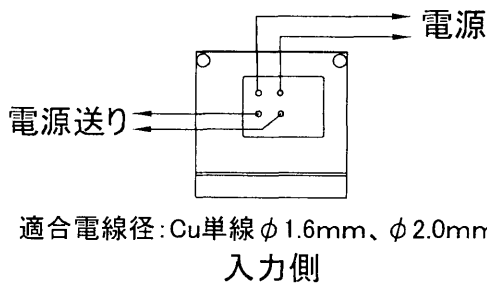

●電源装置のケースを開けたり、改造をしないでください。故障の原因となるばかりでなく、感電、火災等危険が生じる原因となります。

品番	PSA50S-12P-1	
仕様	入力電圧	AC100V
	入力周波数	50/60Hz
	消費電力	64W
	出力電圧	DC12V
	出力電流	4.0A
	シコライト最大接続本数	8本
保護回路	過電圧保護、過電流保護内蔵	

4	ヒートシンク	アルミ	黒塗装
3	端子台	フェノール樹脂	出力側
2	端子台	フェノール樹脂	入力側
1	本体	アルミ	
No.	部品名	材質	備考

尺度	設計	製図	岡本	検図	小田	承認	佐々木	品名	シコライト専用直流電源装置
			07.06.04		07.06.04		19.6.22	品番	PSA50S-12P-1
							本		

外形寸法:縦304mm×横104mm×高さ78mm
重量:1200g

適合電線径:Cu単線φ1.6mm、φ2.0mm

入力側

適合電線径:Cu単線φ1.6mm、φ2.0mm

出力側

安全に関するご注意

●本製品は、屋内用シコライト専用直流電源装置です。必ずエイトックス製シコライト(FLシリーズ、SPシリーズ)と組み合わせてお使いください。故障の原因及び感電、火災の原因となります。

エイトックス株式会社

三角法 単位(mm)

外形寸法:縦304mm × 横104mm × 高さ78mm
重量:1400g

適合電線径: Cu単線φ1.6mm、φ2.0mm

入力側

適合電線径: Cu単線φ1.6mm、φ2.0mm

出力側

安全に関するご注意