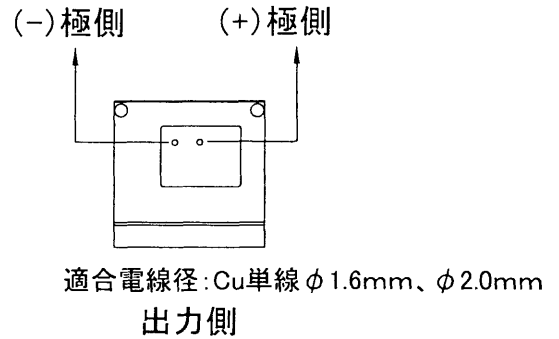

外形寸法:縦304mm×横104mm×高さ78mm
重量:1100g

安全に関するご注意

●本製品は、屋内用シコライト専用直流電源装置です。必ずエイトックス製シコライト(FLシリーズ、SPシリーズ)と組み合わせてお使いください。故障の原因及び感電、火災の原因となります。

●電源装置は周囲温度-10℃～40℃(結露なきこと)範囲でご使用ください。それ以外の環境でご使用になると、火災の原因につながります。

●施工は取扱説明書にしたがい確実に行ってください。横転、逆転しないように設置してください。断熱材、防音材をかぶせた状態、及び住宅の断熱施工天井には使用しないでください。また密閉空間で使用しないでください。過熱により火災の原因となります。

●電源装置のケースを開けたり、改造をしないでください。故障の原因となるばかりでなく、感電、火災等危険が生じる原因となります。

品番	PSA50S-12P-1	
仕様	入力電圧	AC100V
	入力周波数	50/60Hz
	消費電力	64W
	出力電圧	DC12V
	出力電流	4.0A
	シコライト最大接続本数	8本
保護回路	過電圧保護、過電流保護内蔵	

4	ヒートシンク	アルミ	黒塗装
3	端子台	フェノール樹脂	出力側
2	端子台	フェノール樹脂	入力側
1	本体	アルミ	
No.	部品名	材質	備考

尺度	設計	製図	岡本	検図	小田	承認	佐々木	品名	シコライト専用直流電源装置
			07.06.04		07.06.04		19.6.22	品番	PSA50S-12P-1
							本		

外形寸法:縦304mm×横104mm×高さ78mm
重量:1200g

適合電線径:Cu単線φ1.6mm、φ2.0mm

入力側

適合電線径:Cu単線φ1.6mm、φ2.0mm

出力側

安全に関するご注意

●本製品は、屋内用シコライト専用直流電源装置です。必ずエイトックス製シコライト(FLシリーズ、SPシリーズ)と組み合わせてお使いください。故障の原因及び感電、火災の原因となります。

エイトックス株式会社

三角法 単位(mm)

外形寸法:縦304mm × 横104mm × 高さ78mm
重量:1400g

適合電線径: Cu単線φ1.6mm、φ2.0mm

入力側

適合電線径: Cu単線φ1.6mm、φ2.0mm

出力側

安全に関するご注意