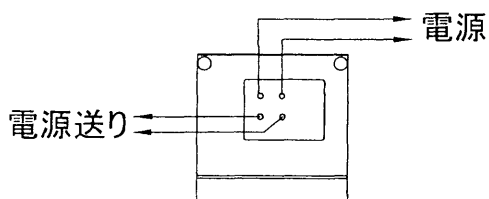

品番	PSA75S-12P-1	
仕様	入力電圧	AC100V
	入力周波数	50/60Hz
	消費電力	92W
	出力電圧	DC12V
	出力電流	6.0A
	シコライト最大接続本数	12本
保護回路	過電圧保護、過電流保護内蔵	

4	ヒートシンク	アルミ	黒塗装
3	端子台	フェノール樹脂	出力側
2	端子台	フェノール樹脂	入力側
1	本体	アルミ	
No.	部品名	材質	備考

尺度	設計	製図	岡本	検図	小田	承認	品名	シコライト専用直流電源装置
			07.06.04				07.06.04	品番

エイトックス株式会社

三角法 単位(mm)

外形寸法:縦304mm × 横104mm × 高さ78mm
重量:1400g

適合電線径: Cu単線φ1.6mm、φ2.0mm

入力側

適合電線径: Cu単線φ1.6mm、φ2.0mm

出力側

安全に関するご注意