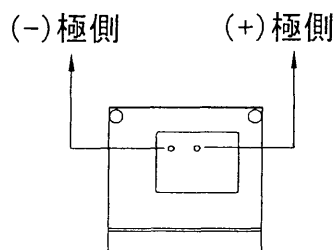

品番	PSA75S-12P-1	
仕様	入力電圧	AC100V
	入力周波数	50/60Hz
	消費電力	92W
	出力電圧	DC12V
	出力電流	6.0A
	シコライト最大接続本数	12本
保護回路	過電圧保護、過電流保護内蔵	

4	ヒートシンク	アルミ	黒塗装
3	端子台	フェノール樹脂	出力側
2	端子台	フェノール樹脂	入力側
1	本体	アルミ	
No.	部品名	材質	備考

尺度	設計	製図	岡本	検図	小田	承認	品名	シコライト専用直流電源装置
			07.06.04				07.06.04	品番

エイトックス株式会社

三角法 単位(mm)

外形寸法:縦304mm × 横104mm × 高さ78mm
重量:1400g

適合電線径: Cu単線φ1.6mm、φ2.0mm

入力側

適合電線径: Cu単線φ1.6mm、φ2.0mm

出力側

安全に関するご注意