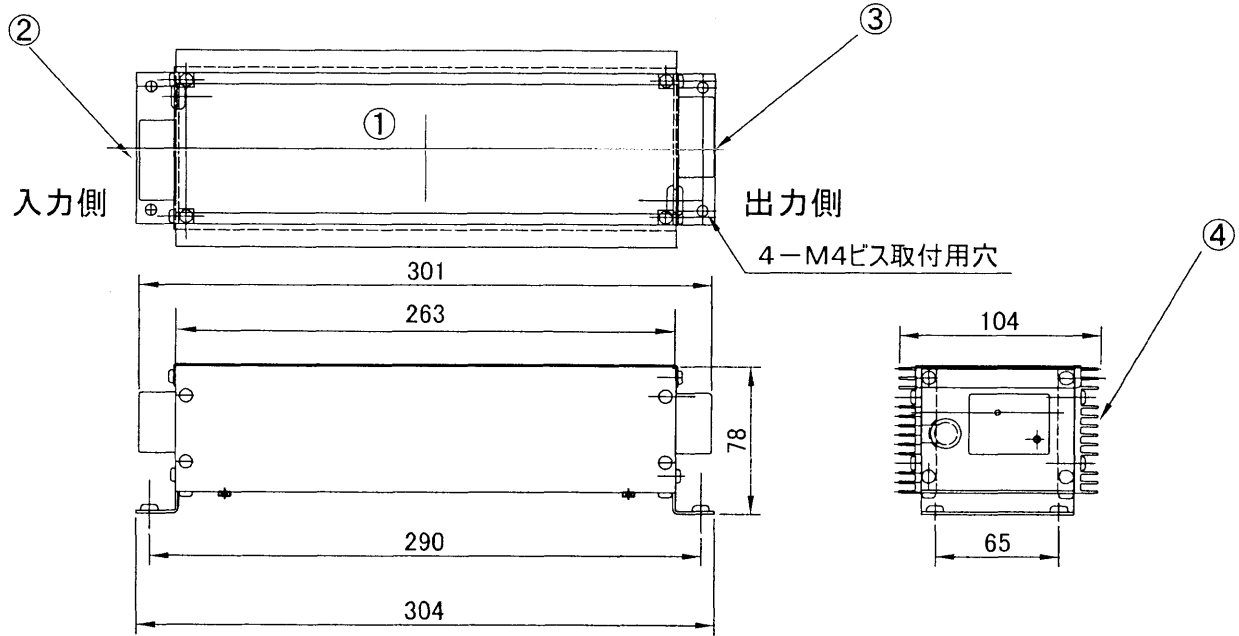

外形寸法:縦304mm×横104mm×高さ78mm
重量:1100g

安全に関するご注意

●本製品は、屋内用シコライト専用直流電源装置です。必ずエイトックス製シコライト(FLシリーズ、SPシリーズ)と組み合わせてお使いください。故障の原因及び感電、火災の原因となります。

●電源装置は周囲温度-10℃～40℃(結露なきこと)範囲でご使用ください。それ以外の環境でご使用になると、火災の原因につながります。

●施工は取扱説明書にしたがい確実に行ってください。横転、逆転しないように設置してください。断熱材、防音材をかぶせた状態、及び住宅の断熱施工天井には使用しないでください。また密閉空間で使用しないでください。過熱により火災の原因となります。

●電源装置のケースを開けたり、改造をしないでください。故障の原因となるばかりでなく、感電、火災等危険が生じる原因となります。

品番	PSA50S-12P-1	
仕様	入力電圧	AC100V
	入力周波数	50/60Hz
	消費電力	64W
	出力電圧	DC12V
	出力電流	4.0A
	シコライト最大接続本数	8本
保護回路	過電圧保護、過電流保護内蔵	

4	ヒートシンク	アルミ	黒塗装
3	端子台	フェノール樹脂	出力側
2	端子台	フェノール樹脂	入力側
1	本体	アルミ	
No.	部品名	材質	備考

尺度	設計	製図	岡本	検図	小田	承認	佐々木	品名	シコライト専用直流電源装置
			07.06.04		07.06.04		19.6.22	品番	PSA50S-12P-1
							本		

外形寸法:縦304mm×横104mm×高さ78mm
重量:1200g

適合電線径:Cu単線φ1.6mm、φ2.0mm

入力側

適合電線径:Cu単線φ1.6mm、φ2.0mm

出力側

安全に関するご注意

●本製品は、屋内用シコライト専用直流電源装置です。必ずエイトックス製シコライト(FLシリーズ、SPシリーズ)と組み合わせてお使いください。故障の原因及び感電、火災の原因となります。

エイトックス株式会社

三角法 単位(mm)

外形寸法:縦304mm × 横104mm × 高さ78mm
重量:1400g

適合電線径: Cu単線φ1.6mm、φ2.0mm

入力側

適合電線径: Cu単線φ1.6mm、φ2.0mm

出力側

安全に関するご注意