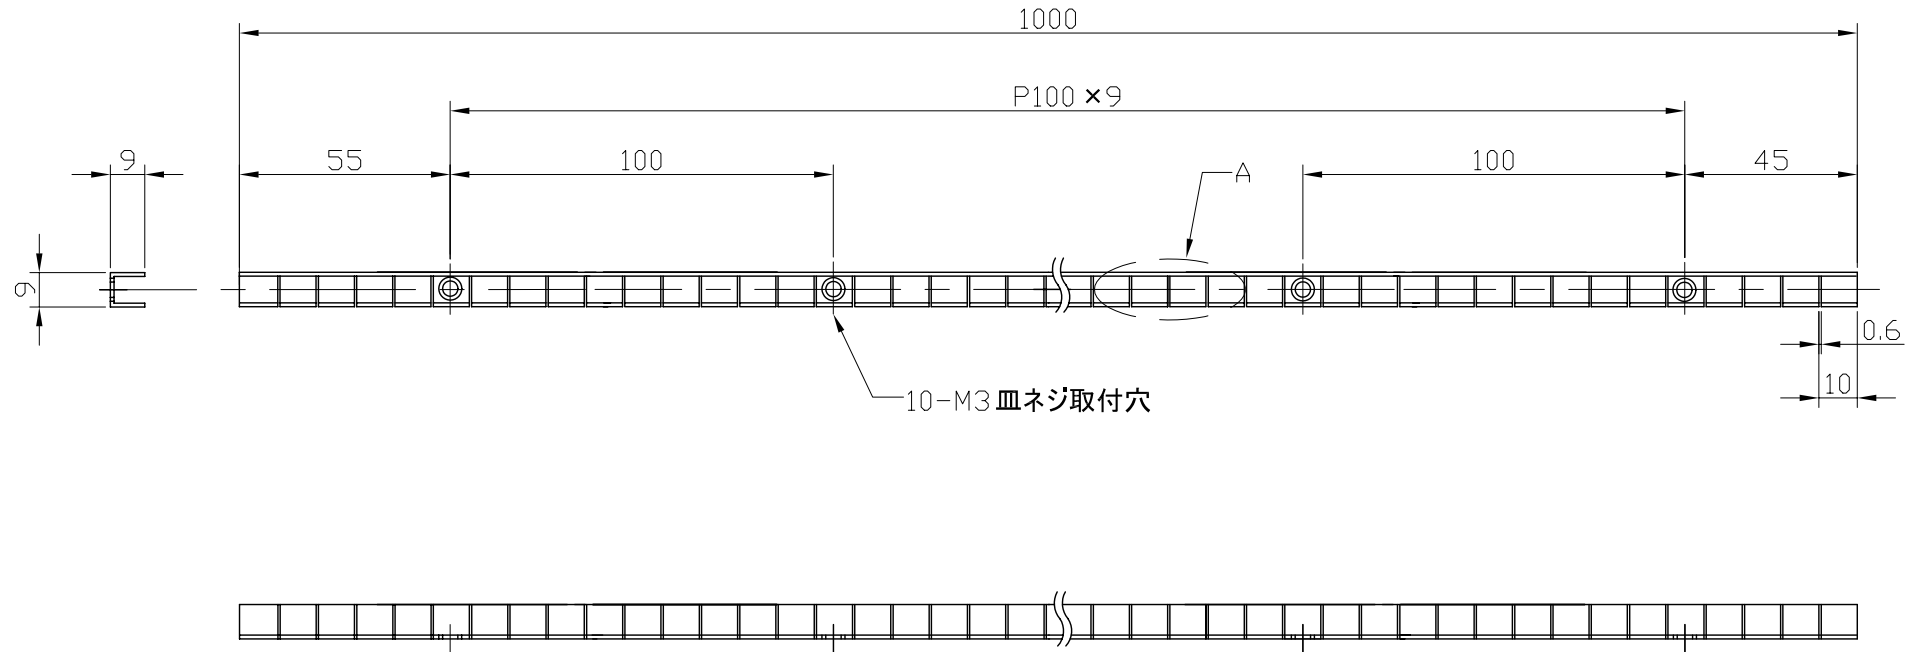

A部拡大図(1/1)

AL								
材質・寸度				数量		処理・加工		
摘要							機種	シリコンライト
							品番	FAC10-01
尺度	1:2	設計	製図	検図	承認			
	A4					品名		アルミ曲線チャンネル