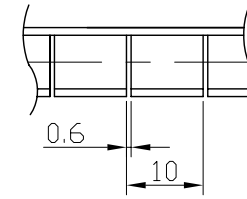

A部拡大図(1/1)

AL								
材質・寸度				数量		処理・加工		
摘要							機種	シリコンライト
							品番	FAC10-01
尺度	1:2	設計	製図	検図	承認			
	A4					品名		アルミ曲線チャンネル