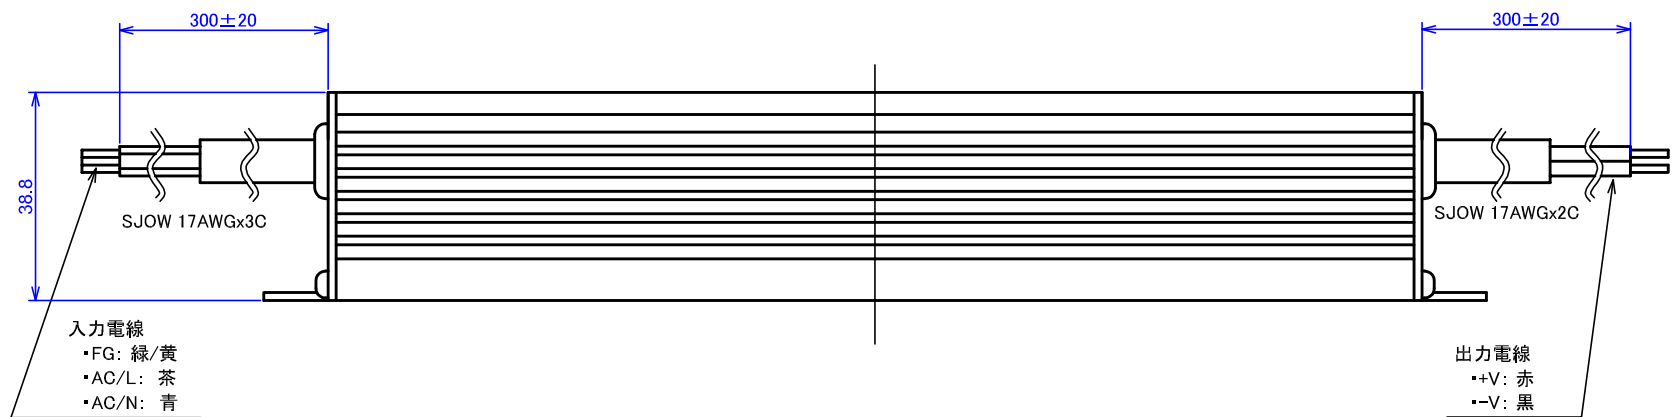

AC 100V ~ 240V 入力側

DC 24V 出力側

※ご注意 3本の線がある側がAC100~240Vの入力です。

MEAN WELL製 直流電源装置 屋内/屋外							
品番	入力電圧(V)	出力電圧(V)	定格電力(W)	サイズ(mm)	重量(kg)	備考	図面作成
HLG-100H-24	AC 100-240	DC 24	96	220x68x38.8	1.12	IP67対応(防滴) PSE対応	'19.1.18