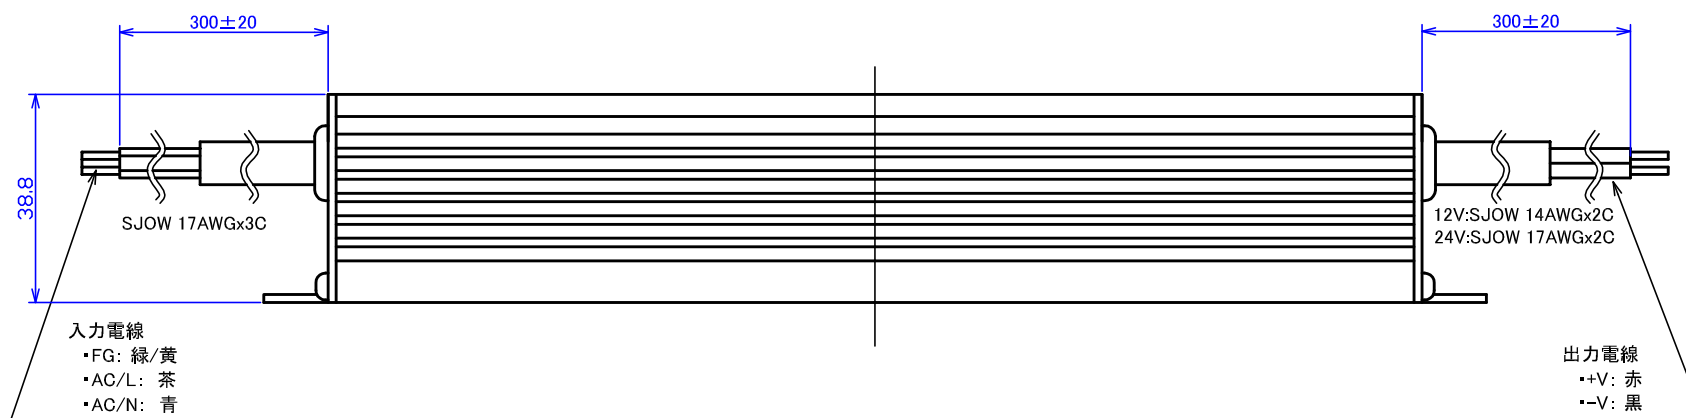

AC 100V~240V 入力側

DC 12V/24V 出力側

※ご注意 3本の線がある側がAC100~240Vの入力です。

MEAN WELL製 直流電源装置 屋内/屋外							
品番	入力電圧(V)	出力電圧(V)	定格電力(W)	サイズ(mm)	重量(kg)	備考	図面作成
HLG-150H-12	AC 100~240	DC 12	150	228x68x38.8	1.15	IP67対応(防滴) PSE対応	'19.1.18
HLG-150H-24	AC 100~240	DC 24	151.2	228x68x38.8	1.15	IP67対応(防滴) PSE対応	'19.1.18

三角法(単位: mm)