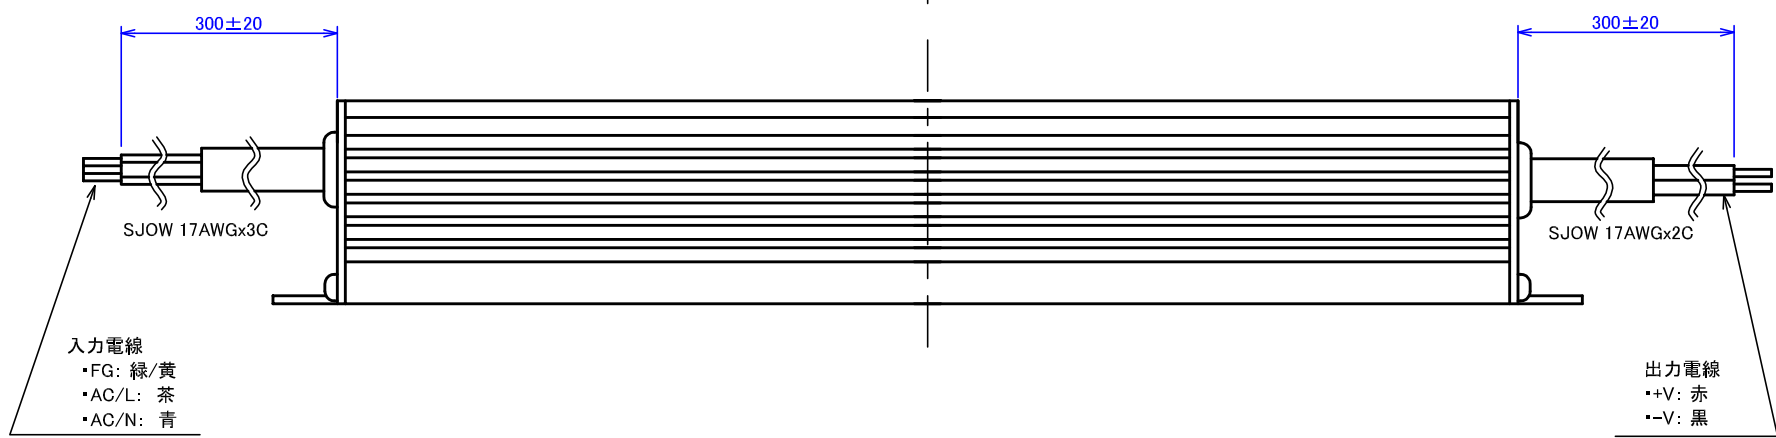

AC 100V ~240V 入力側

DC 24V 出力側

入力電線
 ・FG: 緑/黄
 ・AC/L: 茶
 ・AC/N: 青

出力電線
 ・+V: 赤
 ・-V: 黒

※ご注意 3本の線がある側がAC100~240Vの入力です。

MEAN WELL製 直流電源装置 屋内/屋外							
品番	入力電圧(V)	出力電圧(V)	定格電力(W)	サイズ(mm)	重量(kg)	備考	図面作成
HLG-240H-24	AC 100-240	DC 24	240	244.2x68x38.8	1.3	IP67対応(防滴) PSE対応	'19.1.18