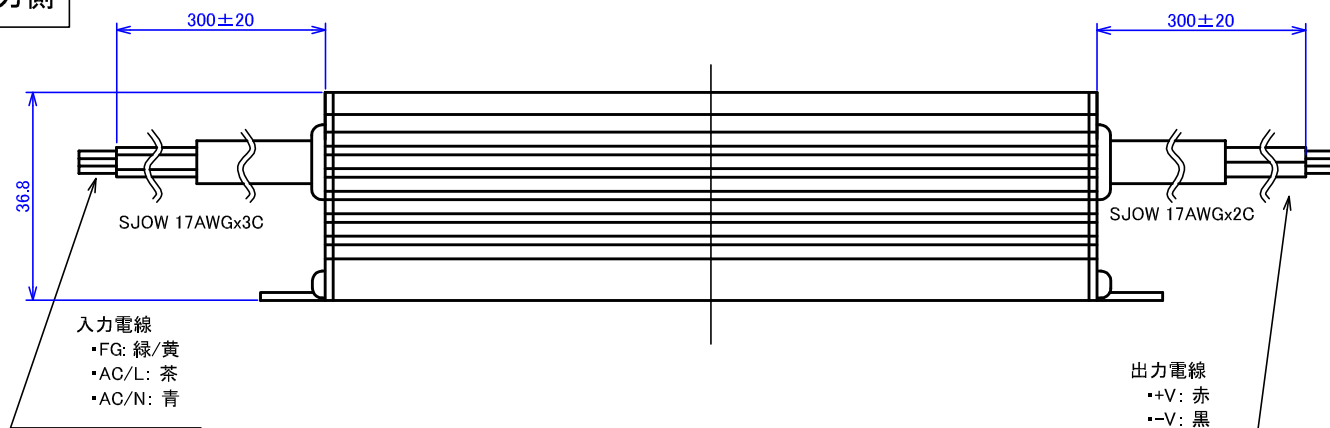

AC 100V ~240V 入力側

DC 12V 出力側

※ご注意 3本の線がある側がAC100~240Vの入力です。

MEAN WELL製 直流電源装置 屋内/屋外							
品番	入力電圧(V)	出力電圧(V)	定格電力(W)	サイズ(mm)	重量(kg)	備考	図面作成
HLG-40H-12	AC 100-240	DC 12	40	171x61.5x36.8	0.73	IP67対応(防滴) PSE対応	'19.1.18