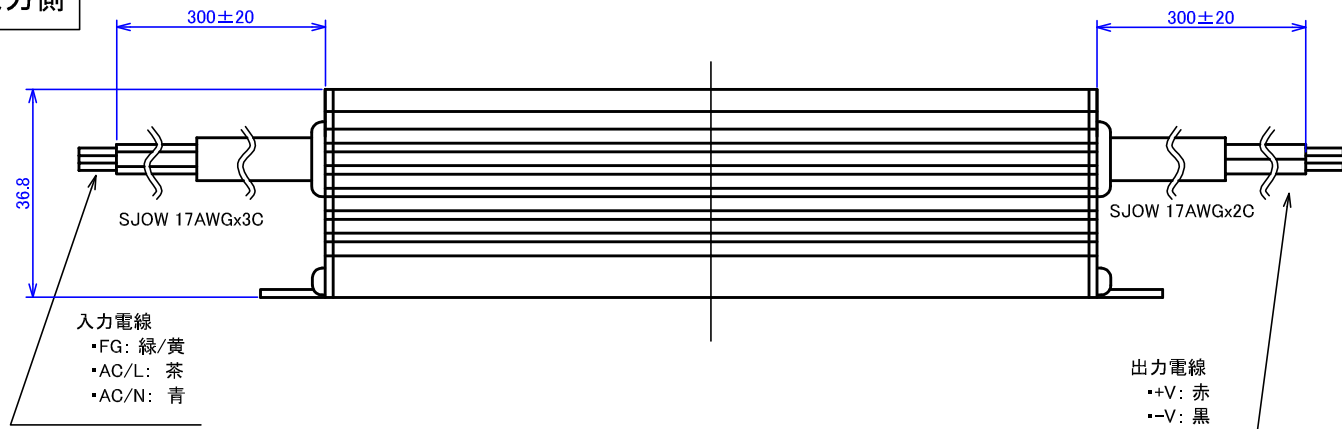

AC 100V~240V 入力側

DC 24V 出力側

※ご注意 3本の線がある側がAC100~240Vの入力です。

MEAN WELL製 直流電源装置 屋内/屋外							
品番	入力電圧(V)	出力電圧(V)	定格電力(W)	サイズ(mm)	重量(kg)	備考	図面作成
HLG-60H-24	AC 100-240	DC 24	60	171x61.5x36.8	0.73	IP67対応(防滴) PSE対応	'19.1.18