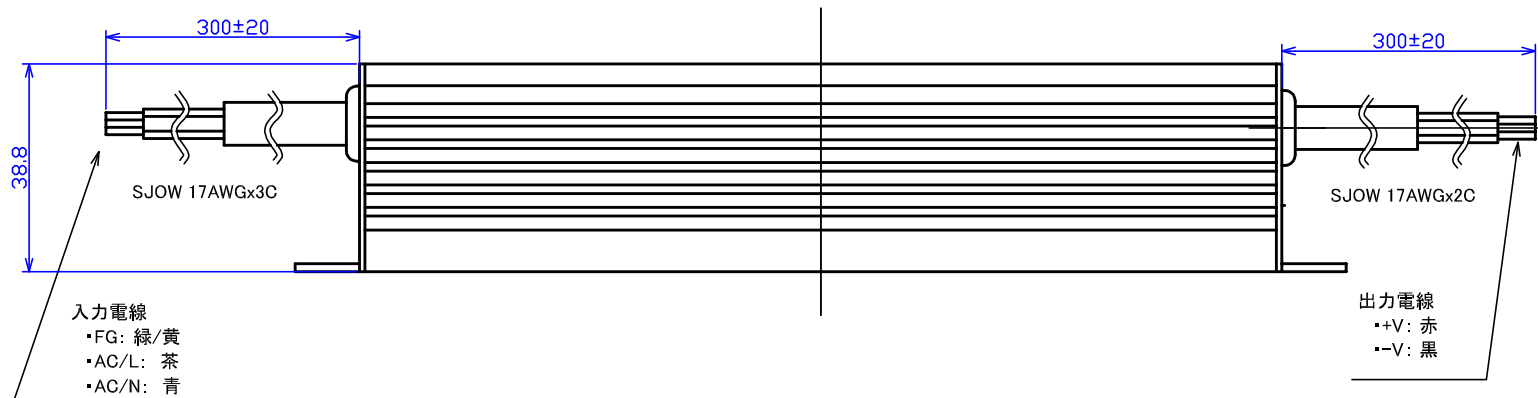

AC 100V ~240V 入力側

DC 12V 出力側

※ご注意 3本の線がある側がAC100~240Vの入力です。

MEAN WELL製 直流電源装置 屋内/屋外							
品番	入力電圧(V)	出力電圧(V)	定格電力(W)	サイズ(mm)	重量(kg)	備考	図面作成
HLG-80H-12	AC 100-240	DC 12	60	195.6x61.5x38.8	0.84	IP67対応(防滴) PSE対応	'19.1.18