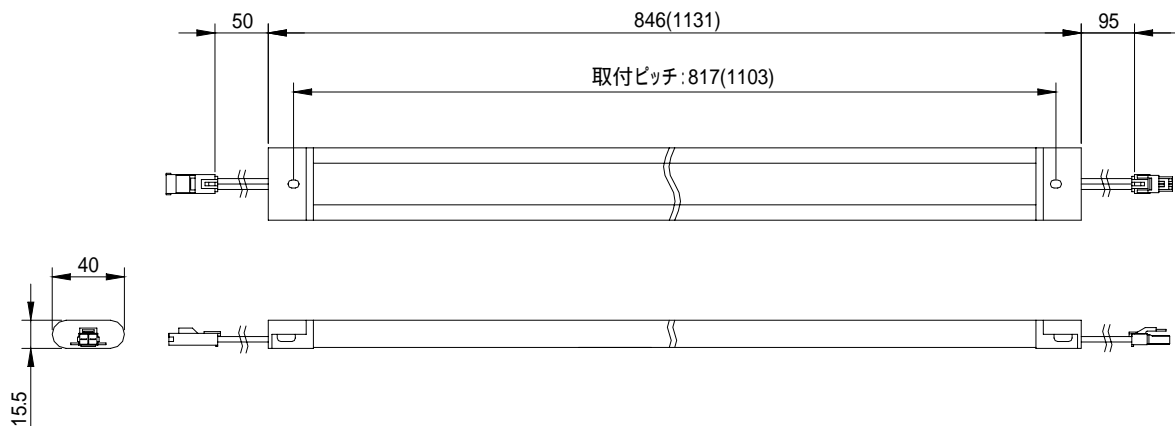

製品仕様書

1. 型式

LED 棚下灯 LTA1 シリーズ

適合	品番	発光色
900mm 幅 木・ガラス棚	LTA1-09AWH-01	白色相当(4200K)
1200mm 幅 木・ガラス棚	LTA1-12AWH-01	

ガラス棚への取付けには別売のブラケットフックが必要です。また、ブラケットの端部形状がL字型の場合のみ適合します

2. 適用範囲 : 本仕様書は、LED 棚下灯 LTA1 シリーズについて規定する

3. 構造及び寸法 ( ) 内の数字は 1200mm 木・ガラス棚用

- (1) 外形 : W40 D15.5 L846(1131) mm
- (2) 取付ピッチ : 817(1103) mm
- (3) 筐体材質 : アルミニウム (アルマイトクリア)
- (4) 重量 : 約 530 (700) g
- (5) 光源 : 国産チップ型 LED
- (6) 直列連結数 : 最大 3.6 m (適合棚幅の和)
- (7) 取付 : 付属ネジ もしくは ブラケットフック (別売)

4. 電気特性 ( ) 内の数字は 1200mm 木・ガラス棚用

- (1) 定格入力電圧 : DC24 V
- (2) 定格入力電流 : 0.67(0.91) A
- (3) 消費電力 : 16 (22) W

5. 使用環境 : 屋内 -10 ~ +40 (湿度 95%) 但し、結露なきこと

6. 付属品 : 木ネジ 2 本・仮固定用両面テープ 3 枚・取扱説明書(A4 2 枚)

7. 梱包 : 個箱 : 1 本単位 / 大箱 : 8(6)本単位

8. 注意事項

- ・ 付属の取扱説明書に従って正しく取扱って下さい
- ・ 本製品は屋内・棚下照明用です (水周り、冷凍・冷蔵ケース等には使用できません)
- ・ 電源器は定格出力の 80%以内でご使用下さい
- ・ ご使用には別売の 電源・延長コード・電源コード・ブラケットフックが必要となります
- ・ 調光はできません

9. 形状・寸法

筐体 : シルバー(つやあり) エンドキャップ : ライトグレー

本仕様書に記載された内容は、予告なく変更することがありますので予めご了承下さい