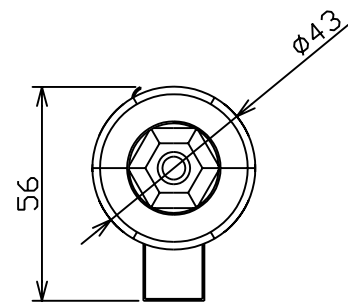

9		
8		
7		
6	LED	970サイズ: 99個
5	アルミケース	
4	ホルダー	SUS(2個付属) 滑り止め付
3	キャプタイヤケーブル	塩化ビニルタイプ(黒)
2	エンドキャップ	プラスチック(黒)
1	プラスチックパイプ	透明(t=4 mm)
番号	部品名	備考

本図面に記載の内容は改良その他により予告なく変更になる場合があります。予めご了承ください。

改版履歴			材質・寸度				数量		処理・加工	
△									機種 中継用	
△									品番 RW1A - 090A□ - 11	
△									品名 ロッドライト・アウトドア	
△										
△										
△										
△										
△										

摘要	1:2	設計	高木	製図	高木	検図	西村	承認	西村	機種	中継用
	A3		11.03.14		11.04.14		11.04.22		11.04.22		品番
尺度										品名	ロッドライト・アウトドア

9		
8		
7		
6	LED	970サイズ: 99個
5	アルミケース	
4	ホルダー	SUS(2個付属) 滑り止め付
3	キャプタイヤケーブル	塩化ビニルタイプ(黒)
2	エンドキャップ	プラスチック(黒)
1	プラスチックパイプ	透明(t=4mm)
番号	部品名	備考

本図面に記載の内容は改良その他により予告なく変更になる場合があります。予めご了承ください。

改版履歴			材質・寸度		数量		処理・加工			
△			摘要	1:2 A3	設計 高木 11.03.14	製図 高木 11.04.14	検図 西村 11.04.22	承認 西村 11.04.22	機種	終端用
△									品番	RW1A - 090A□ - 21
△									品名	ロッドライト・アウトドア
△										
△										
△										