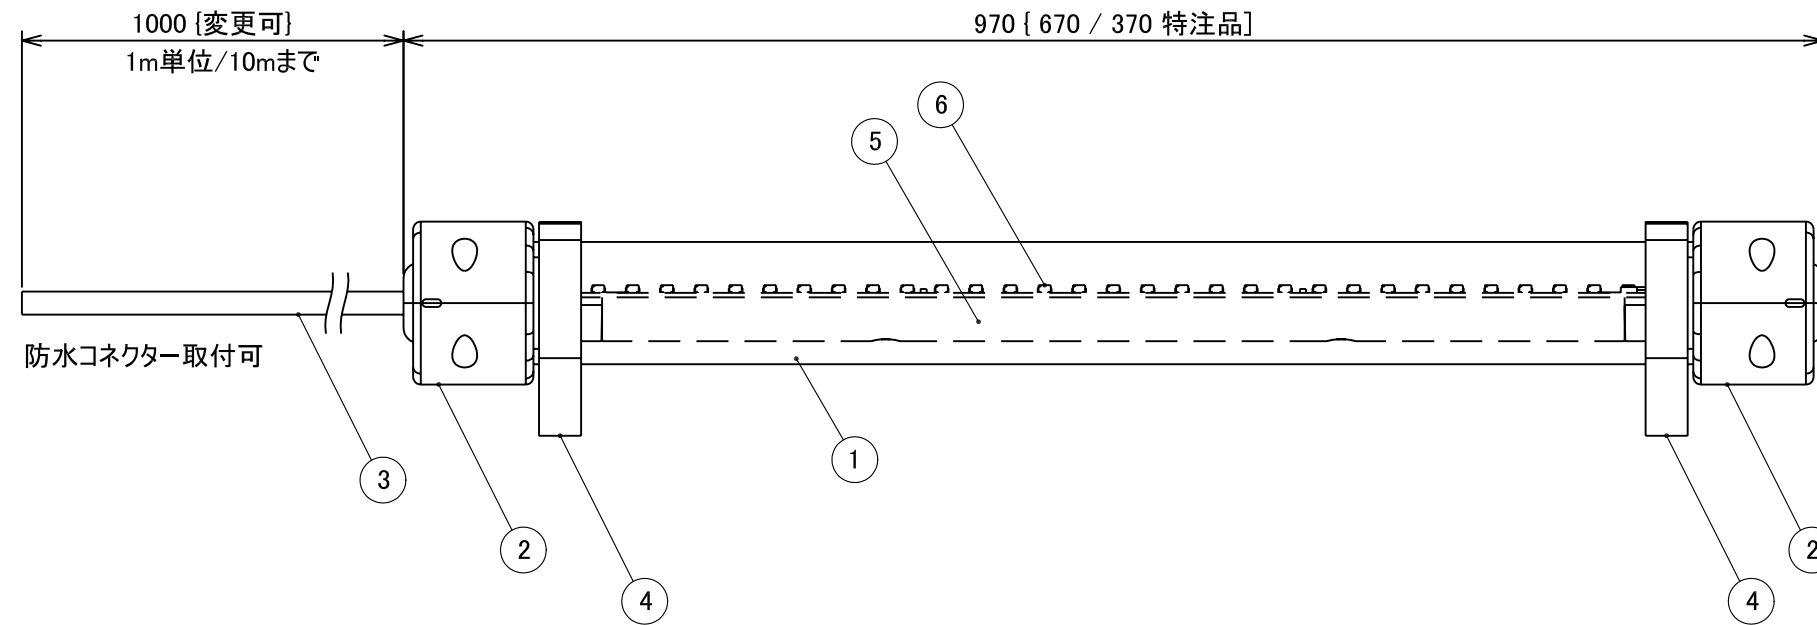

9		
8		
7		
6	LED	970サイズ: 99個
5	アルミケース	
4	ホルダー	SUS(2個付属) 滑り止め付
3	キャプタイヤケーブル	塩化ビニルタイプ(黒)
2	エンドキャップ	プラスチック(黒)
1	プラスチックパイプ	透明(t=4 mm)
番号	部品名	備考

本図面に記載の内容は改良その他により予告なく変更になる場合があります。予めご了承ください。

改版履歴			材質・寸度				数量		処理・加工	
△									機種 中継用	
△									品番 RW1A - 090A□ - 11	
△									品名 ロッドライト・アウトドア	
△										
△										
△										
△										
△										

摘要	1:2	設計	高木	製図	高木	検図	西村	承認	西村	機種	中継用
	A3		11.03.14		11.04.14		11.04.22		11.04.22		品番
尺度										品名	ロッドライト・アウトドア

9		
8		
7		
6	LED	970サイズ: 99個
5	アルミケース	
4	ホルダー	SUS(2個付属) 滑り止め付
3	キャプタイヤケーブル	塩化ビニルタイプ(黒)
2	エンドキャップ	プラスチック(黒)
1	プラスチックパイプ	透明(t=4mm)
番号	部品名	備考

本図面に記載の内容は改良その他により予告なく変更になる場合があります。予めご了承ください。

改版履歴			材質・寸度		数量		処理・加工			
△			摘要	1:2 A3	設計 高木 11.03.14	製図 高木 11.04.14	検図 西村 11.04.22	承認 西村 11.04.22	機種	終端用
△									品番	RW1A - 090A□ - 21
△									品名	ロッドライト・アウトドア
△										
△										
△										