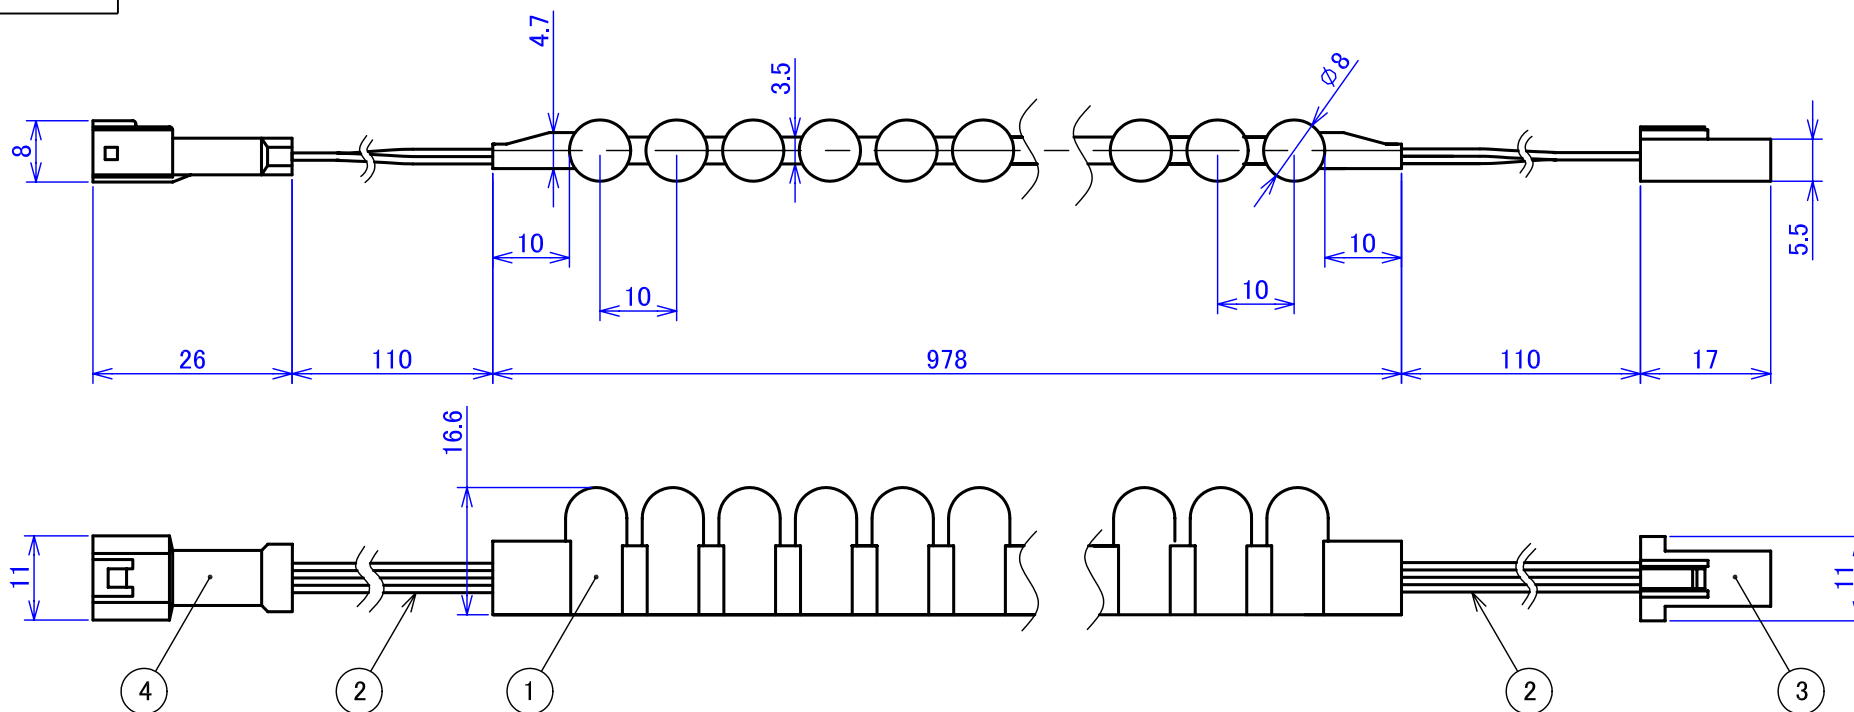

公差

±2

4	防水コネクタ-Tタイプ	品番:04T-JWPF-VSLE-S
3	防水コネクタ-Rタイプ	品番:04R-JWPF-VSLE-S
2	リード線	
1	シリコンケース	
番号	部品名	備考

材質・寸度		数量	処理・加工		
摘要	製品外観図(正投影図)			機種	
				品番	CL10-96C1M-30
				品名	スーパーカラーシリコンライト
尺度	1:1	設計	製図	森川	検図
				09.03.31	
				承認	石橋
					09.07.10