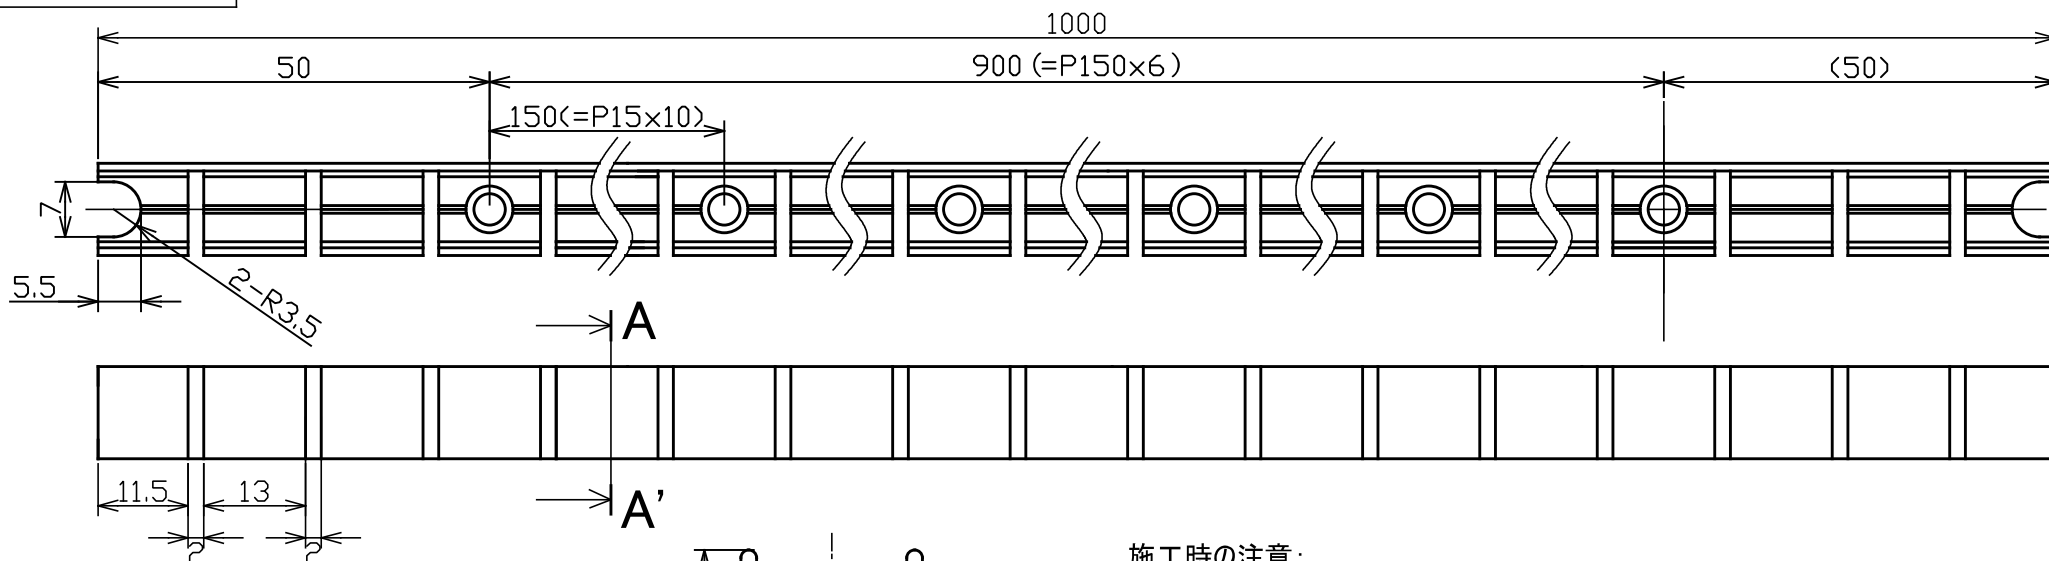

普通寸法公差

±2 (長手方向)  
±1 (長手方向以外)

A-A' 断面拡大図(2/1)

施工時の注意:

1. テーブライトスリムディフューザー/テーブライトスリムディフューザーインドア専用の曲線チャンネルです。他の器具に使用しないでください。
2. 固定はネジ止めで確実に行って下さい。
3. 灯具の横曲げの最小曲げ半径は、光軸水平方向にR200mm以上としてください。
4. 壁面へ鉛直に取り付ける場合、取扱説明書の指示に従い最下部に適切なL字金具を用い、灯具が滑り落ちないようにしてください。リード線を噛み込まないように注意してください。

補足事項:

ネジは付属しておりません。市販のM3皿ネジをご使用下さい。  
※木ネジの場合、呼び径2.4 皿頭をご使用ください。

三角法 単位(mm)

姿図

1	曲線チャンネル	1	アルミ(アルマイト処理)
	部品名	数量	材質 / 加工
仕様			機種名 テーブライトスリムディフューザー
尺度	初版	改版	承認
1:1 (A4 サイズ)	山口 2023.12.13		山口 2023.12.13
			部品品番 FAC15-01TSD