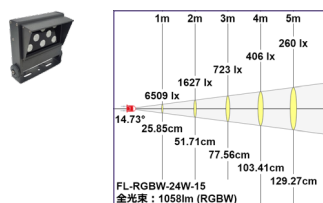

ハイ・パフォーマンスシリーズ

投光器 / ウォールウォッシャー

RGBW-4in1LED の上質な光を提供

投光器 24W

■ 仕様

タイプ	投光器					ウォールウォッシャー	
品番	FL-RGBW-24W-15	FL-RGBW-48W-15	FL-RGBW-90W-15	FL-RGBW-120W-15	FL-RGBW-210W-15	WW-RGBW-48W-15	WW-RGBW-96W-15
寸法 / 重量	W : 167 x H : 179 x D : 39mm / 1.3kg	W : 239 x H : 251 x D : 39mm / 2.4kg	W : 234 x H : 262 x D : 70mm / 4.6kg	W : 304 x H : 262 x D : 70mm / 5.7kg	W : 514 x H : 262 x D : 70mm / 10kg	L : 1000 x W : 38 x H : 82mm / 1.5kg	L : 1000 x W : 64 x H : 108mm / 3.6kg
消費電力	24W	48W	90W	120W	210W	48W	96W
入力電圧	DC24V						
発行色	RGBW (LEDチップ：4in1)						
全光束	1058 lm	2312 lm	4104 lm	5808 lm	9704 lm	1992 lm	4053 lm
配光角	15° (30/45/60°対応可)					15° (18 × 45°対応可)	
調光信号	DMX512規格準拠 使用チャンネル数：4ch					DMX512規格準拠 使用チャンネル数：16ch	
材質	アルミニウム粉体塗装 / 強化ガラス						
使用環境	屋内 / 屋外 (IP65 耐塵防噴流形)