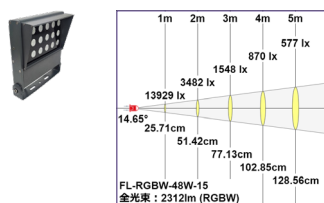

# 投光器 / ウォールウォッシャー

RGBW-4in1LED の上質な光を提供

投光器 24W

投光器 48W

投光器 90W

投光器 120W

投光器 210W

ウォールウォッシャー 48W

ウォールウォッシャー 96W

■ 仕様

タイプ	投光器					ウォールウォッシャー	
品番	FL-RGBW-24W-15	FL-RGBW-48W-15	FL-RGBW-90W-15	FL-RGBW-120W-15	FL-RGBW-210W-15	WW-RGBW-48W-15	WW-RGBW-96W-15
寸法 / 重量	W : 167 x H : 179 x D : 39mm / 1.3kg	W : 239 x H : 251 x D : 39mm / 2.4kg	W : 234 x H : 262 x D : 70mm / 4.6kg	W : 304 x H : 262 x D : 70mm / 5.7kg	W : 514 x H : 262 x D : 70mm / 10kg	L : 1000 x W : 38 x H : 82mm / 1.5kg	L : 1000 x W : 64 x H : 108mm / 3.6kg
消費電力	24W	48W	90W	120W	210W	48W	96W
入力電圧	DC24V						
発行色	RGBW (LEDチップ：4in1)						
全光束	1058 lm	2312 lm	4104 lm	5808 lm	9704 lm	1992 lm	4053 lm
配光角	15° (30/45/60°対応可)					15° (18 × 45°対応可)	
調光信号	DMX512規格準拠 使用チャンネル数：4ch					DMX512規格準拠 使用チャンネル数：16ch	
材質	アルミニウム粉体塗装 / 強化ガラス						
使用環境	屋内 / 屋外 (IP65 耐塵防噴流形)						