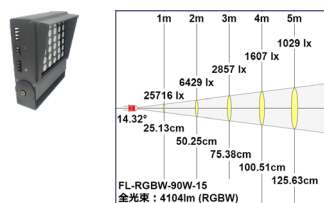

# 投光器 / ウォールウォッシャー

RGBW-4in1LED の上質な光を提供

投光器 24W

投光器 48W

投光器 90W

投光器 120W

投光器 210W

ウォールウォッシャー 48W

ウォールウォッシャー 96W

■ 仕様

タイプ	投光器					ウォールウォッシャー	
品番	FL-RGBW-24W-15	FL-RGBW-48W-15	FL-RGBW-90W-15	FL-RGBW-120W-15	FL-RGBW-210W-15	WW-RGBW-48W-15	WW-RGBW-96W-15
寸法 / 重量	W : 167 x H : 179 x D : 39mm / 1.3kg	W : 239 x H : 251 x D : 39mm / 2.4kg	W : 234 x H : 262 x D : 70mm / 4.6kg	W : 304 x H : 262 x D : 70mm / 5.7kg	W : 514 x H : 262 x D : 70mm / 10kg	L : 1000 x W : 38 x H : 82mm / 1.5kg	L : 1000 x W : 64 x H : 108mm / 3.6kg
消費電力	24W	48W	90W	120W	210W	48W	96W
入力電圧	DC24V						
発行色	RGBW (LEDチップ：4in1)						
全光束	1058 lm	2312 lm	4104 lm	5808 lm	9704 lm	1992 lm	4053 lm
配光角	15° (30/45/60°対応可)					15° (18 × 45°対応可)	
調光信号	DMX512規格準拠 使用チャンネル数：4ch					DMX512規格準拠 使用チャンネル数：16ch	
材質	アルミニウム粉体塗装 / 強化ガラス						
使用環境	屋内 / 屋外 (IP65 耐塵防噴流形)						