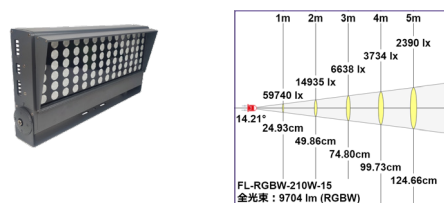

# 投光器 / ウォールウォッシャー

RGBW-4in1LED の上質な光を提供

投光器 24W

投光器 48W

投光器 90W

投光器 120W

投光器 210W

ウォールウォッシャー 48W

ウォールウォッシャー 96W

■ 仕様

タイプ	投光器					ウォールウォッシャー	
品番	FL-RGBW-24W-15	FL-RGBW-48W-15	FL-RGBW-90W-15	FL-RGBW-120W-15	FL-RGBW-210W-15	WW-RGBW-48W-15	WW-RGBW-96W-15
寸法 / 重量	W : 167 x H : 179 x D : 39mm / 1.3kg	W : 239 x H : 251 x D : 39mm / 2.4kg	W : 234 x H : 262 x D : 70mm / 4.6kg	W : 304 x H : 262 x D : 70mm / 5.7kg	W : 514 x H : 262 x D : 70mm / 10kg	L : 1000 x W : 38 x H : 82mm / 1.5kg	L : 1000 x W : 64 x H : 108mm / 3.6kg
消費電力	24W	48W	90W	120W	210W	48W	96W
入力電圧	DC24V						
発行色	RGBW (LEDチップ：4in1)						
全光束	1058 lm	2312 lm	4104 lm	5808 lm	9704 lm	1992 lm	4053 lm
配光角	15° (30/45/60°対応可)					15° (18 × 45°対応可)	
調光信号	DMX512規格準拠 使用チャンネル数：4ch					DMX512規格準拠 使用チャンネル数：16ch	
材質	アルミニウム粉体塗装 / 強化ガラス						
使用環境	屋内 / 屋外 (IP65 耐塵防噴流形)						