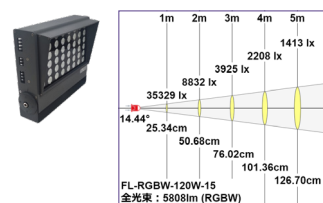

# 投光器 / ウォールウォッシャー

RGBW-4in1LED の上質な光を提供

投光器 24W

投光器 48W

投光器 90W

投光器 120W

投光器 210W

ウォールウォッシャー 48W

ウォールウォッシャー 96W

■ 仕様

タイプ	投光器					ウォールウォッシャー	
品番	FL-RGBW-24W-15	FL-RGBW-48W-15	FL-RGBW-90W-15	FL-RGBW-120W-15	FL-RGBW-210W-15	WW-RGBW-48W-15	WW-RGBW-96W-15
寸法 / 重量	W : 167 x H : 179 x D : 39mm / 1.3kg	W : 239 x H : 251 x D : 39mm / 2.4kg	W : 234 x H : 262 x D : 70mm / 4.6kg	W : 304 x H : 262 x D : 70mm / 5.7kg	W : 514 x H : 262 x D : 70mm / 10kg	L : 1000 x W : 38 x H : 82mm / 1.5kg	L : 1000 x W : 64 x H : 108mm / 3.6kg
消費電力	24W	48W	90W	120W	210W	48W	96W
入力電圧	DC24V						
発行色	RGBW (LEDチップ：4in1)						
全光束	1058 lm	2312 lm	4104 lm	5808 lm	9704 lm	1992 lm	4053 lm
配光角	15° (30/45/60°対応可)					15° (18 × 45°対応可)	
調光信号	DMX512規格準拠 使用チャンネル数：4ch					DMX512規格準拠 使用チャンネル数：16ch	
材質	アルミニウム粉体塗装 / 強化ガラス						
使用環境	屋内 / 屋外 (IP65 耐塵防噴流形)						