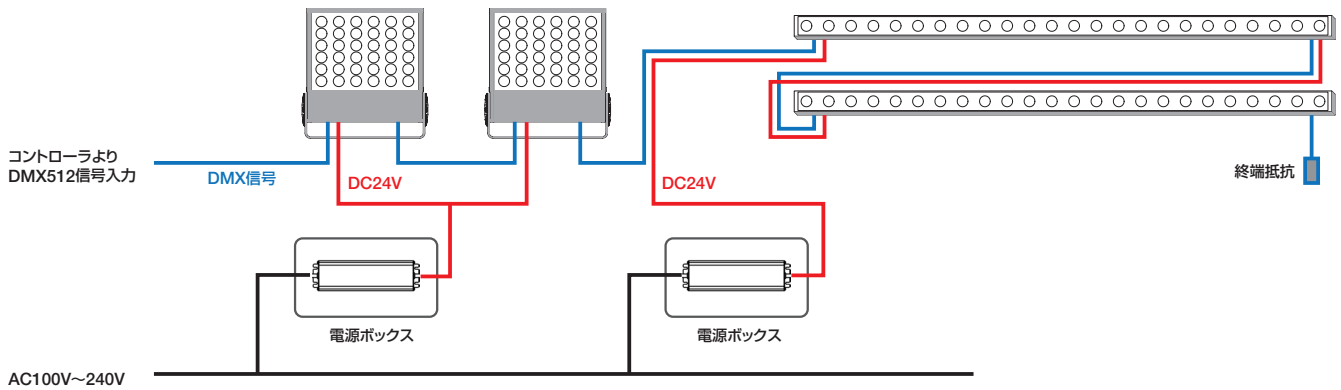

### 推奨電源

メーカー	MEANWELL				
品番	HLG-60H-24	HLG-100H-24	HLG-150H-24	HLG-240H-24	HLG-320H-24
定格電力	60W	96W	151.2W	240W	320W
推奨出力容量※	43W	67W	105W	168W	224W
使用環境	屋内／屋外(IP66 耐塵耐水形)				

※長期信頼性を確保するため、定格の70%以下の負荷で使用ください。

### 電源ボックス

タイプ	プラスチック	アルミダイキャスト
品番	UCPBP-2030	UCPBA-2130
寸法	W:300 x L:200 x H:132 mm(突起部除く)	W:300 x L:210 x H:130 mm(突起部除く)
適応電線	丸形ケーブル外径6~10mm	
使用環境	屋内／屋外(IP65 耐塵防噴流形)	屋内／屋外(IP66 耐塵耐水形)
備考	・推奨電源組込み可能 ・ケーブルグラントの数量／位置は弊社営業までご相談ください	

## ■ 構成例

- ・電源容量は接続機器数によって選定します。  
※電源装置の長期信頼性を確保するため、定格の70%以下の負荷で使用ください。
- ・DMX一系統(512ch)の最大接続台数は機器構成で異なります。投光器は4ch/台、ウォールウォッシャーは16ch/台を使用します。  
※事前にDMXアドレスの設定が必要です。
- ・DMX信号の最大連結長(コントローラから系統最後の終端抵抗までの距離)は100m以内でご使用ください。
- ・ケーブルを延長する場合は以下のケーブルを使用ください