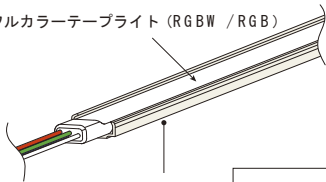

## ■樹脂直線チャンネル設置面

フルカラーテープライト (RGBW / RGB)

チャンネル

### ■補助部材 取付断面図(X-X')

直線チャンネル

## ■固定具設置面

固定具  
(固定具配置ピッチ目安: 180mm)

M4サラネジ

フルカラーテープライト  
(RGBW / RGB)

### ■補助部材 取付断面図(X-X')

固定具