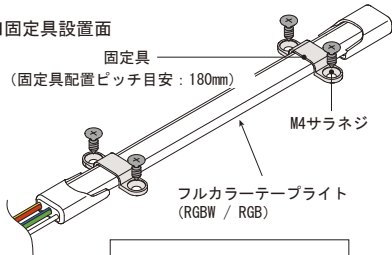

## ■樹脂直線チャンネル設置面

フルカラーテープライト (RGBW / RGB)

チャンネル

### ■補助部材 取付断面図(X-X')

直線チャンネル

## ■固定具設置面

固定具  
(固定具配置ピッチ目安: 180mm)

M4サラネジ

フルカラーテープライト  
(RGBW / RGB)

### ■補助部材 取付断面図(X-X')

固定具