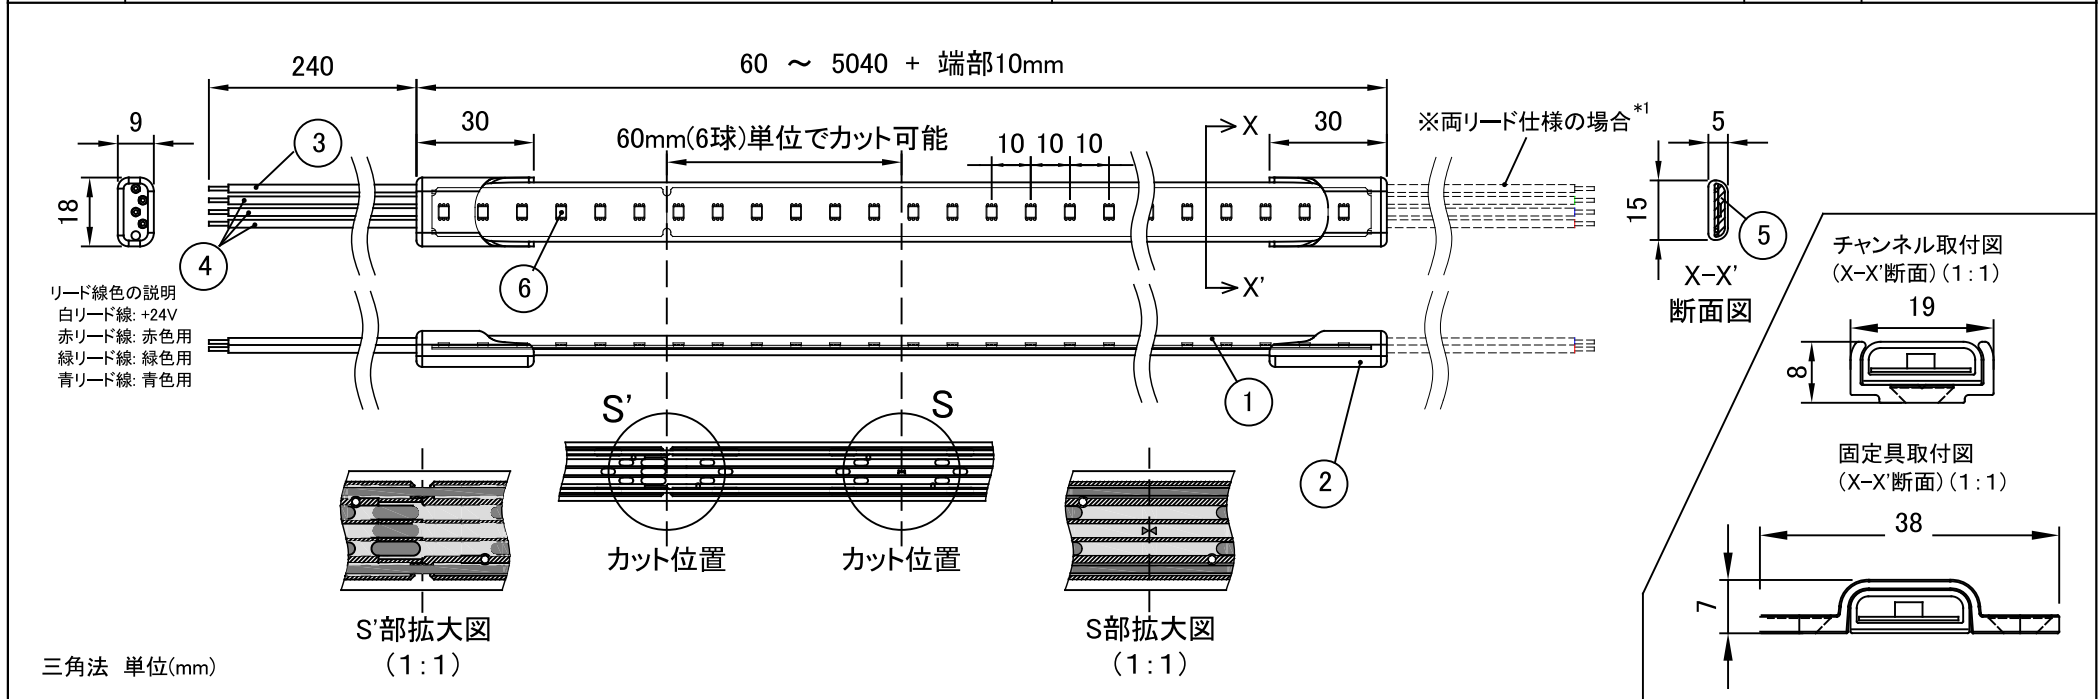

製品名	フルカラーテープライト (RGBタイプ)	TL10AM	尺度	1: 2 (A4)
-----	----------------------	--------	----	-----------

仕様	
器具品番	TL10-090AM
器具長	60 mm ~ 5040 mm + 端部10mm *2
器具重量	115 g/m
入力電圧	DC24V ±1% ※弊社指定の電源をご使用下さい。
消費電力	10W/m(赤:4.5 / 緑:3.1 / 青:2.3 W/m)
発光色	赤, 緑, 青, 及びそれらの合成色
全光束	赤:140 / 緑:270 / 青:60 lm/m
指向角 $2\theta_{1/2}$	115°
使用温度	-10 ~ 50°C
使用環境	屋内/屋外 (IP67 耐塵防浸形) ※水中使用不可。
最小曲半径	R30mm (光軸垂直方向) ※光軸水平方向への曲げは不可。
最大直列連結長	10.1m (5040mm × 2本 + 端部長)
備考	*1 標準は片リード仕様です。両リード仕様は特注品となります。 *2 5100mm ~ 10080mm は特注品として対応可能です。

施工補助部材			
直線チャンネル ※樹脂(PC)、長さ1m FJS00-22			
固定具 (曲面施工用) ※樹脂(PC)、1mあたり5個使用 KATL-S			
端末処理キット ※(接着剤/透明(10ml)、エンドキャップ4個入り) KTFT-C			
7			
6	フルカラーLED		
5	充填剤	シリコーン	クリア色
4	リード線(V-)	被覆:シリコーン	AWG20 赤、緑、青色
3	リード線(V+)	被覆:シリコーン	AWG20 白色
2	エンドキャップ	シリコーン	クリア色
1	ケース	シリコーン	クリア色
	部品名	材料	備考
設計	製図	検図	承認
山口	柳瀬	山口	山口
2016.8.29	2022.5.18	2022.5.18	2022.5.18