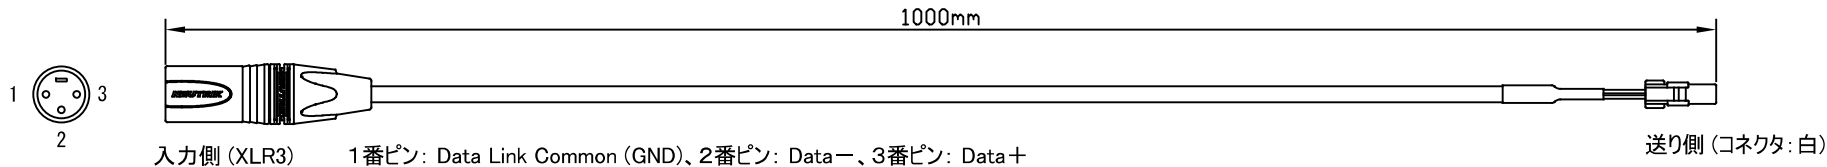

製品名

DMX用ケーブル

WCADR - *****

■ XLR3用入力ケーブル (品番: WCADR-XLR3C) ... 防水 (但し、XLR3コネクタ部を除く)

■ XLR5用入力ケーブル (品番: WCADR-XLR5C) ... 防水 (但し、XLR5コネクタ部を除く)

■ RJ45用入力ケーブル (品番: WCADR-RJ45C) ... 防水 (但し、RJ45コネクタ部を除く)

■ DMX中継ケーブル (品番: WCADR-DMXRC) ... 防水

■ 電源/DMX中継ケーブル (品番: WCADR-DCDMXRC) ... 防水

- [注記] 1. 標準長は1m ※標準長以外は、弊社営業にお問い合わせください
 2. ケーブル長の公差は±30mm
 3. コネクタは、JWPFシリーズ 2ピン

初版	改版	承認
川崎	川崎	木森
2021.2.3	2021.3.25	2021.3.25