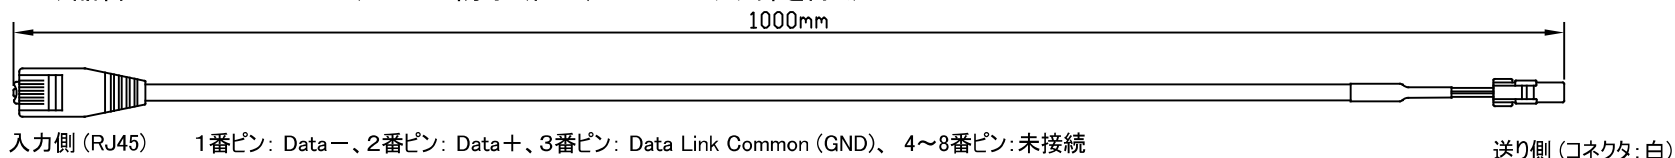

製品名

DMX用ケーブル

WCADR - *****

■ XLR3用入力ケーブル (品番: WCADR-XLR3C) ... 防水 (但し、XLR3コネクタ部を除く)

■ XLR5用入力ケーブル (品番: WCADR-XLR5C) ... 防水 (但し、XLR5コネクタ部を除く)

■ RJ45用入力ケーブル (品番: WCADR-RJ45C) ... 防水 (但し、RJ45コネクタ部を除く)

■ DMX中継ケーブル (品番: WCADR-DMXRC) ... 防水

■ 電源/DMX中継ケーブル (品番: WCADR-DCDMXRC) ... 防水

- [注記] 1. 標準長は1m ※標準長以外は、弊社営業にお問い合わせください
 2. ケーブル長の公差は±30mm
 3. コネクタは、JWPFシリーズ 2ピン

初版	改版	承認
川崎	川崎	木森
2021.2.3	2021.3.25	2021.3.25