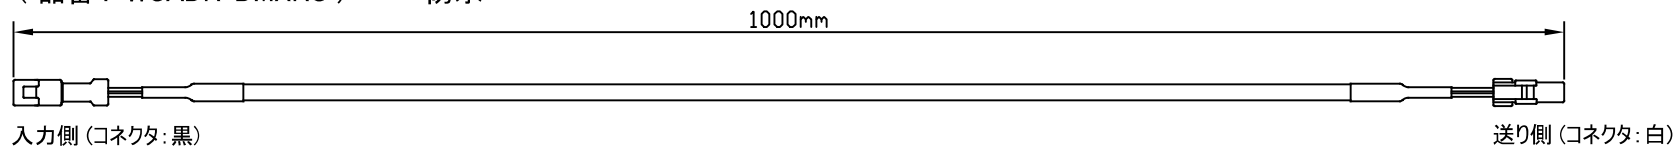

製品名

DMX用ケーブル

WCADR - *****

■ XLR3用入力ケーブル (品番: WCADR-XLR3C) ... 防水 (但し、XLR3コネクタ部を除く)

■ XLR5用入力ケーブル (品番: WCADR-XLR5C) ... 防水 (但し、XLR5コネクタ部を除く)

■ RJ45用入力ケーブル (品番: WCADR-RJ45C) ... 防水 (但し、RJ45コネクタ部を除く)

■ DMX中継ケーブル (品番: WCADR-DMXRC) ... 防水

■ 電源/DMX中継ケーブル (品番: WCADR-DCDMXRC) ... 防水

- [注記] 1. 標準長は1m ※標準長以外は、弊社営業にお問い合わせください
 2. ケーブル長の公差は±30mm
 3. コネクタは、JWPFシリーズ 2ピン

初版	改版	承認
川崎	川崎	木森
2021.2.3	2021.3.25	2021.3.25